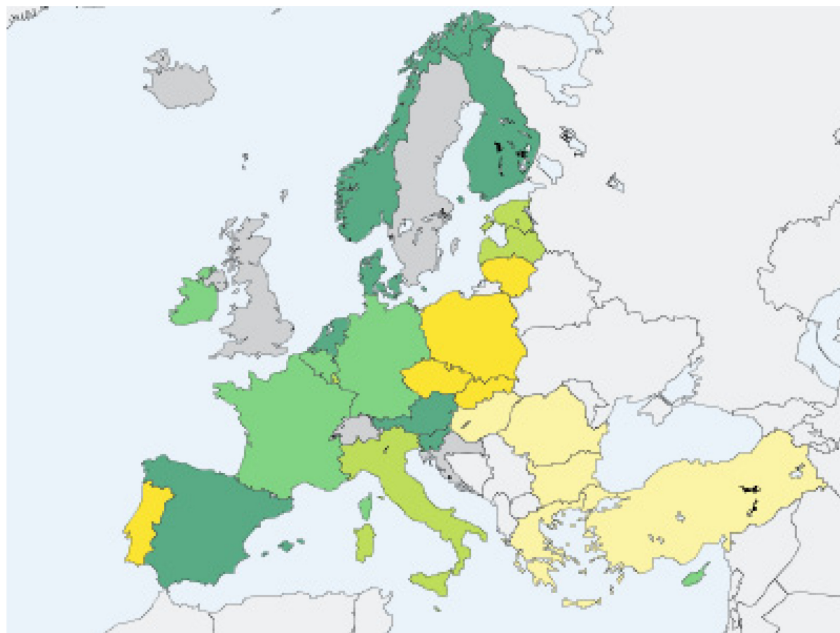

Celoživotní učení – procento populace ve věku 25 až 64 let účastnících se vzdělávání a školení (grafické znázornění).

Data: 2007

| Legenda | | Případy |
|---|-----------------|---------|
|  | 1.3 - 3.6 | 5 |
|  | 3.6 - 5.7 | 5 |
|  | 5.7 - 7.1 | 5 |
|  | 7.1 - 8.4 | 5 |
|  | 8.4 - 29.2 | 7 |
|  | Nejsou výsledky | 5 |

Zdroj: EUROSTAT