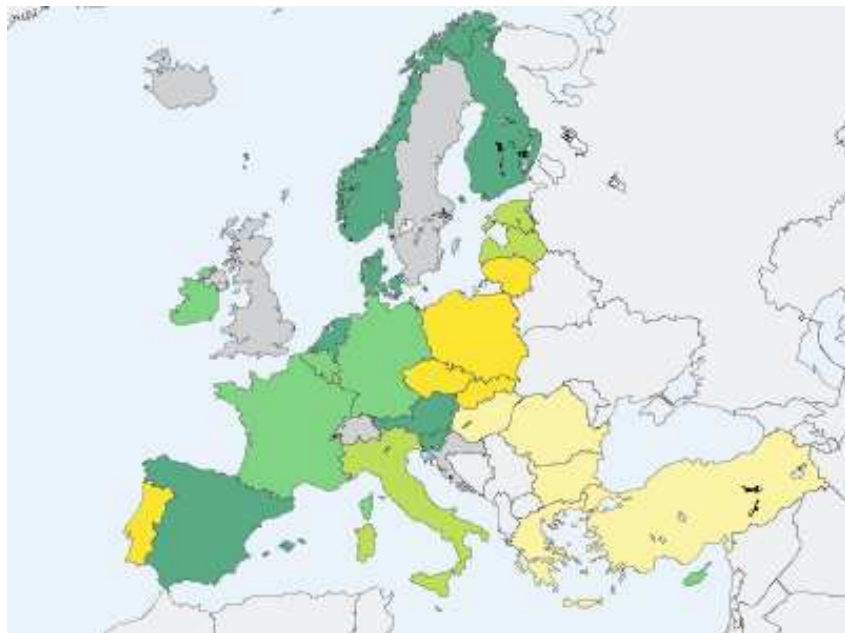

Celoživotní učení – procento populace ve věku 25 až 64 let účastnících se vzdělávání a školení (grafické znázornění).

Data: 2007

Legenda	Případy
█ 1.3 - 3.6	5
█ 3.6 - 5.7	5
█ 5.7 - 7.1	5
█ 7.1 - 8.4	5
█ 8.4 - 29.2	7
█ Nejsou výsledky	5