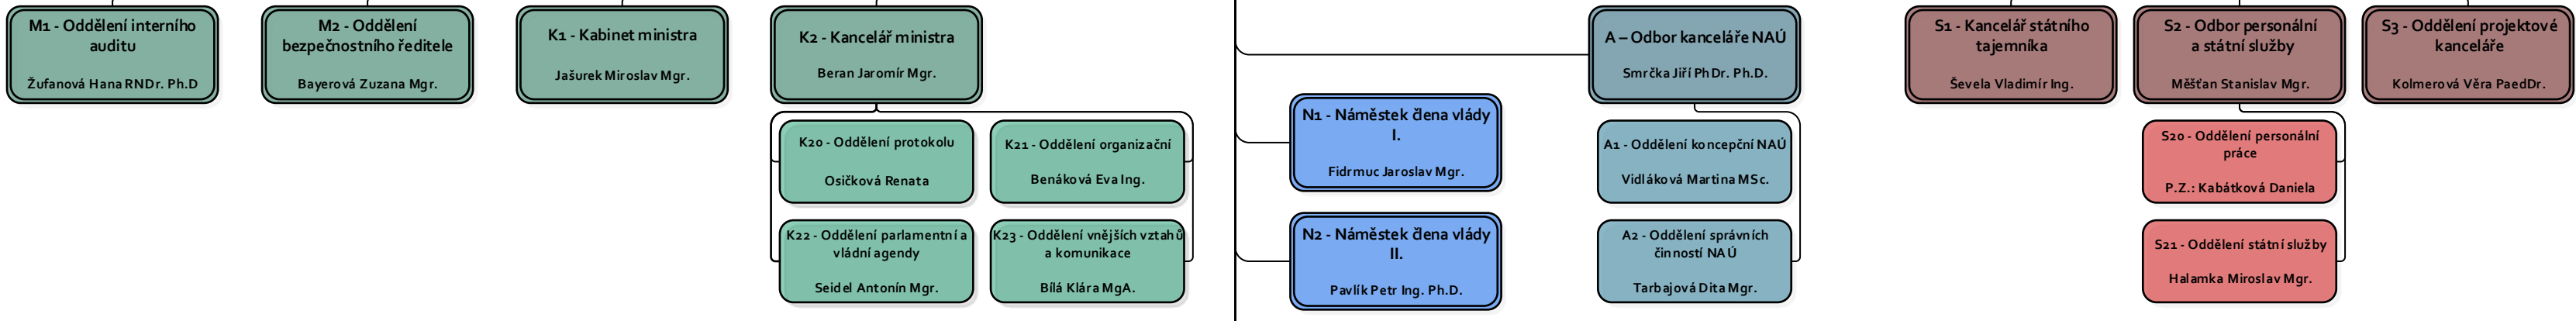

Ministr
Štech Stanislav prof. PhDr. CSc.

S - Státní tajemník
Fryč Jindřich PhDr.

I. - Náměstek pro řízení sekce ekonomické
Matušková Zuzana RNDr.

II. - Náměstek pro řízení sekce vzdělávání
Pícl Václav Mgr.

III. - Náměstek pro řízení sekce vysokého školství, vědy a výzkumu
Plaga Robert Ing. Ph.D.

IV. - Náměstek pro řízení sekce operačních programů
Velčovský Václav PhDr. Mgr. Ph.D.

V. - Náměstek pro řízení sekce sportu a mládeže
P.Z.: Kovář Karel PhDr. Ph.D.

VI. - Náměstek pro řízení sekce legislativy a strategie
Prudíková Dana Mgr. et Mgr. Ph.D.

VII. - Náměstek pro řízení sekce majetkové
Krysa Ivo JUDr. Ph.D., LL.M.