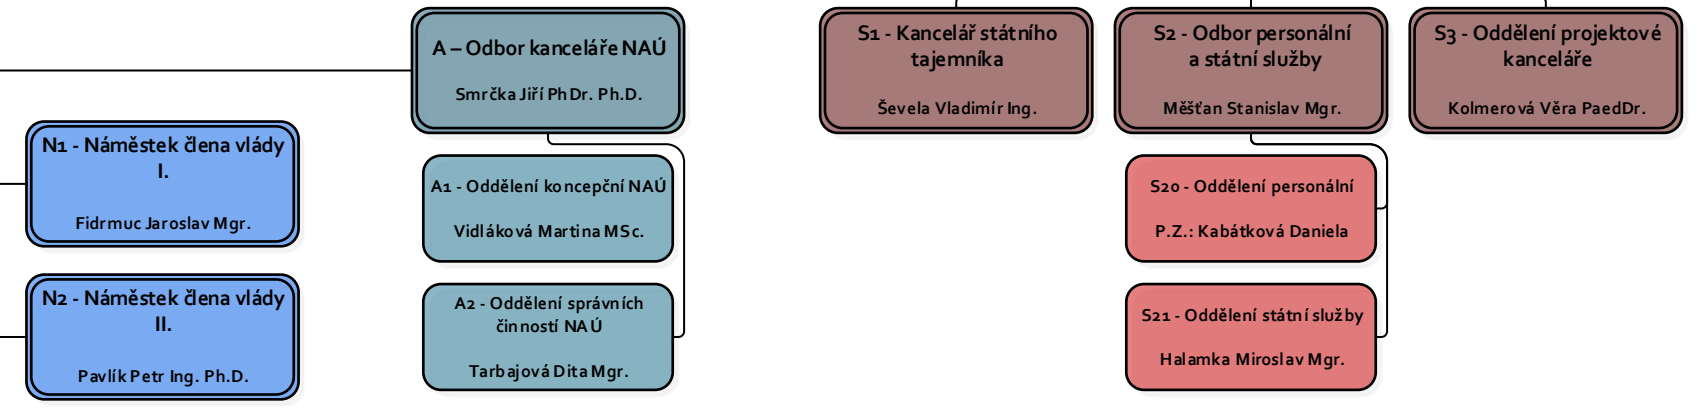

Ministr
Štech Stanislav prof. PhDr. CSc.

S - Státní tajemník
Fryč Jindřich PhDr.

I. - Náměstek pro řízení sekce ekonomické
Matušková Zuzana RNDr.

II. - Náměstek pro řízení sekce vzdělávání
Pícl Václav Mgr.

III. - Náměstek pro řízení sekce vysokého školství, vědy a výzkumu
Plaga Robert Ing. Ph.D.

IV. - Náměstek pro řízení sekce operačních programů
Velčovský Václav PhDr. Mgr. Ph.D.

V. - Náměstek pro řízení sekce sportu a mládeže
Kovář Karel PhDr. Ph.D.

VI. - Náměstek pro řízení sekce legislativy a mezinárodních vztahů
Prudíková Dana Mgr. et Mgr. Ph.D.

VII. - Náměstek pro řízení sekce majetkové
Krysa Ivo JUDr. Ph.D., LL.M.