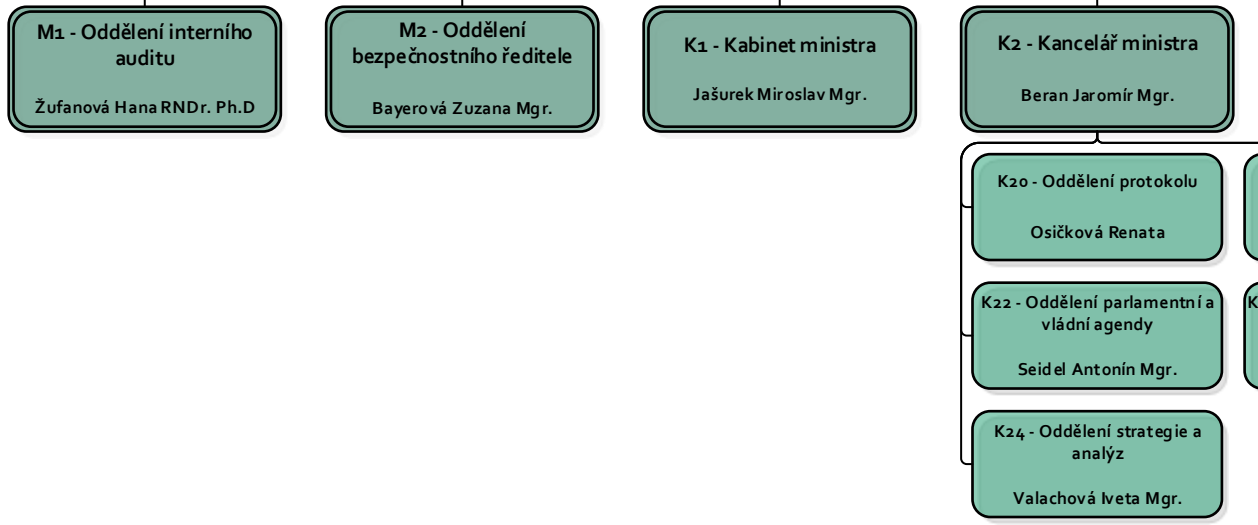

Ministr
Štech Stanislav prof. PhDr. CSc.

S - Státní tajemník
Fryč Jindřich PhDr.

I. - Náměstek pro řízení sekce ekonomické
Matušková Zuzana RNDr.

II. - Náměstek pro řízení sekce vzdělávání
Pícl Václav Mgr.

III. - Náměstek pro řízení sekce vysokého školství, vědy a výzkumu
Plaga Robert Ing. Ph.D.

IV. - Náměstek pro řízení sekce operačních programů
Velčovský Václav PhDr. Mgr. Ph.D.

V. - Náměstek pro řízení sekce sportu a mládeže
Kovář Karel PhDr. Ph.D.