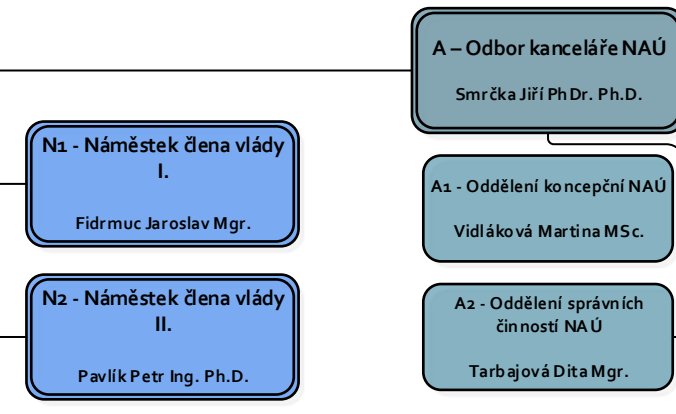

Ministr
Štech Stanislav prof. PhDr. CSc.

S - Státní tajemník
Fryč Jindřich PhDr.

I. - Náměstek pro řízení sekce ekonomické
Matušková Zuzana RNDr.

II. - Náměstek pro řízení sekce vzdělávání
Pícl Václav Mgr.

III. - Náměstek pro řízení sekce vysokého školství, vědy a výzkumu
Plaga Robert Ing. Ph.D.

IV. - Náměstek pro řízení sekce operačních programů
Velčovský Václav PhDr. Mgr. Ph.D.

V. - Náměstek pro řízení sekce sportu a mládeže
Kovář Karel PhDr. Ph.D.