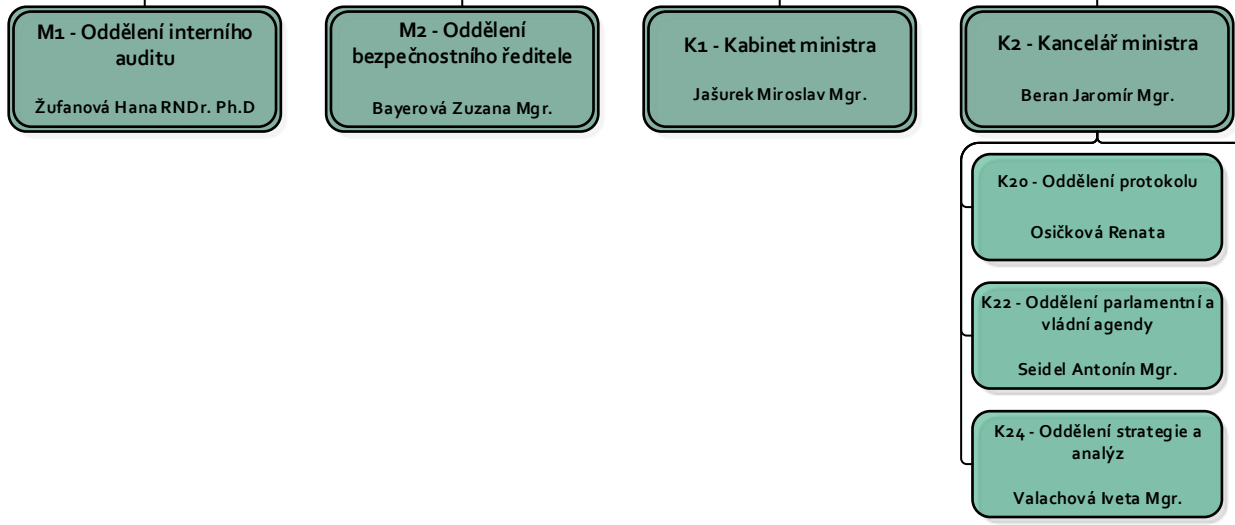

Ministr
Štech Stanislav prof. PhDr. CSc.

S - Státní tajemník
Fryč Jindřich PhDr.

I. - Náměstek pro řízení sekce ekonomické
Matušková Zuzana RNDr.

II. - Náměstek pro řízení sekce vzdělávání
Pícl Václav Mgr.

III. - Náměstek pro řízení sekce vysokého školství, vědy a výzkumu
Plaga Robert Ing. Ph.D.

IV. - Náměstek pro řízení sekce operačních programů
Velčovský Václav PhDr. Mgr. Ph.D.

V. - Náměstek pro řízení sekce sportu a mládeže
Kovář Karel PhDr. Ph.D.