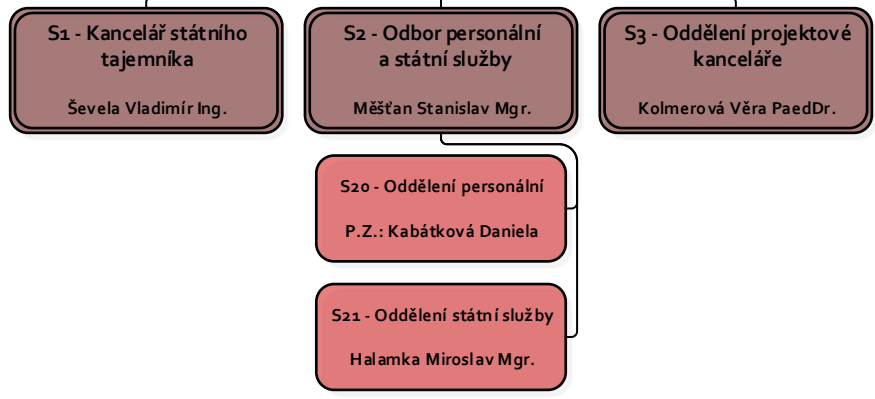

Ministr
Štech Stanislav prof. PhDr. CSc.

S - Státní tajemník
Fryč Jindřich PhDr.

I. - Náměstek pro řízení sekce ekonomické
Matušková Zuzana RNDr.

II. - Náměstek pro řízení sekce vzdělávání
Pícl Václav Mgr.

III. - Náměstek pro řízení sekce vysokého školství, vědy a výzkumu
Plaga Robert Ing. Ph.D.

IV. - Náměstek pro řízení sekce operačních programů
Velčovský Václav PhDr. Mgr. Ph.D.

V. - Náměstek pro řízení sekce sportu a mládeže
Kovář Karel PhDr. Ph.D.