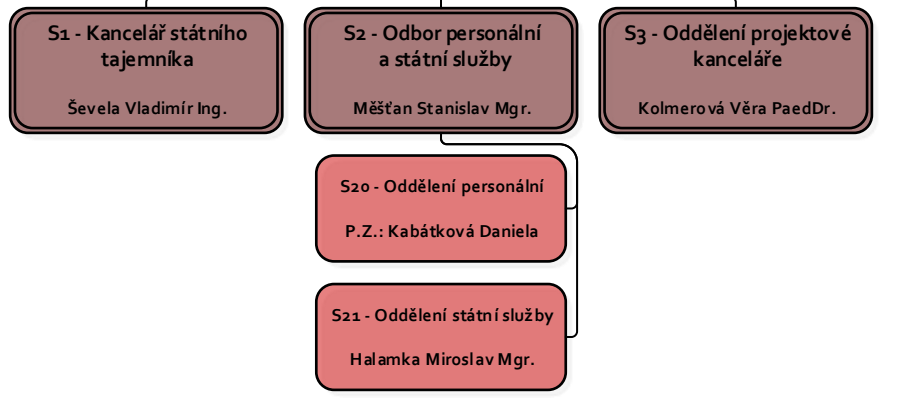

**Ministr**  
Plaga Robert Ing. Ph.D.

**S - Státní tajemník**  
Fryč Jindřich PhDr.

**I. - Náměstek pro řízení sekce ekonomické**  
Matušková Zuzana RNDr.

**II. - Náměstek pro řízení sekce vzdělávání**  
Pícl Václav Mgr.

**III. - Náměstek pro řízení sekce vysokého školství, vědy a výzkumu**  
P.Z.: Doleček Pavel PhDr.

**IV. - Náměstek pro řízení sekce operačních programů**  
Velčovský Václav PhDr. Mgr. Ph.D.

**V. - Náměstek pro řízení sekce sportu a mládeže**  
Kovář Karel PhDr. Ph.D.