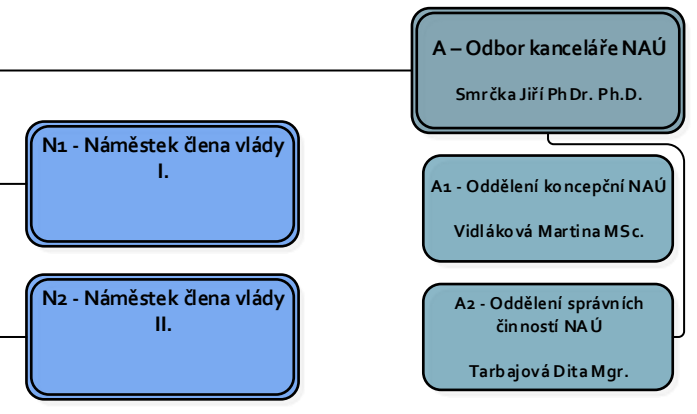

**Ministr**  
Plaga Robert Ing. Ph.D.

**S - Státní tajemník**  
Fryč Jindřich PhDr.

**I. - Náměstek pro řízení sekce ekonomické**  
Matušková Zuzana RNDr.

**II. - Náměstek pro řízení sekce vzdělávání**  
Pícl Václav Mgr.

**III. - Náměstek pro řízení sekce vysokého školství, vědy a výzkumu**  
P.Z.: Doleček Pavel PhDr.

**IV. - Náměstek pro řízení sekce operačních programů**  
Velčovský Václav PhDr. Mgr. Ph.D.

**V. - Náměstek pro řízení sekce sportu a mládeže**  
Kovář Karel PhDr. Ph.D.