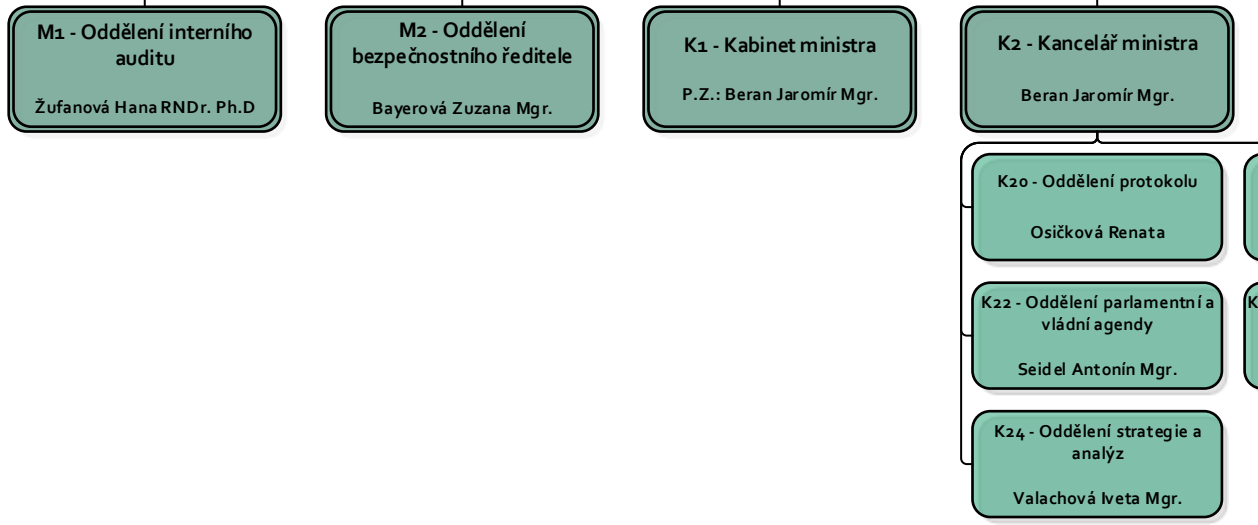

**Ministr**  
Plaga Robert Ing. Ph.D.

**S - Státní tajemník**  
Fryč Jindřich PhDr.

**I. - Náměstek pro řízení sekce ekonomické**  
Matušková Zuzana RNDr.

**II. - Náměstek pro řízení sekce vzdělávání**  
Pícl Václav Mgr.

**III. - Náměstek pro řízení sekce vysokého školství, vědy a výzkumu**  
P.Z.: Doleček Pavel PhDr.

**IV. - Náměstek pro řízení sekce operačních programů**  
Velčovský Václav PhDr. Mgr. Ph.D.

**V. - Náměstek pro řízení sekce sportu a mládeže**  
Kovář Karel PhDr. Ph.D.