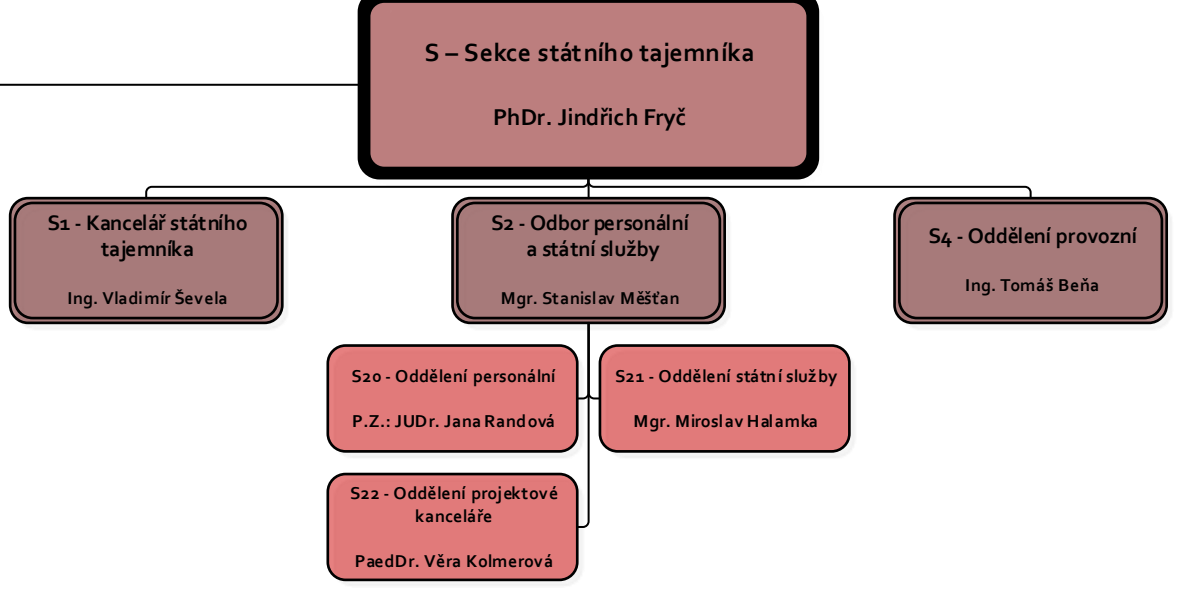

Ministr
Ing. Robert Plaga, Ph.D.

I - Sekce ekonomická
RNDr. Zuzana Matušková

II - Sekce vzdělávání
Mgr. Václav Pícl

III - Sekce vysokého školství, vědy a výzkumu
P.Z.: PhDr. Pavel Doleček

IV - Sekce operačních programů
PhDr. Mgr. Václav Velčovský, Ph.D.

V - Sekce sportu a mládeže
PhDr. Karel Kovář, Ph.D.

VI - Sekce legislativy a mezinárodních vztahů
Mgr. et Mgr. Dana Prudíková, Ph.D.