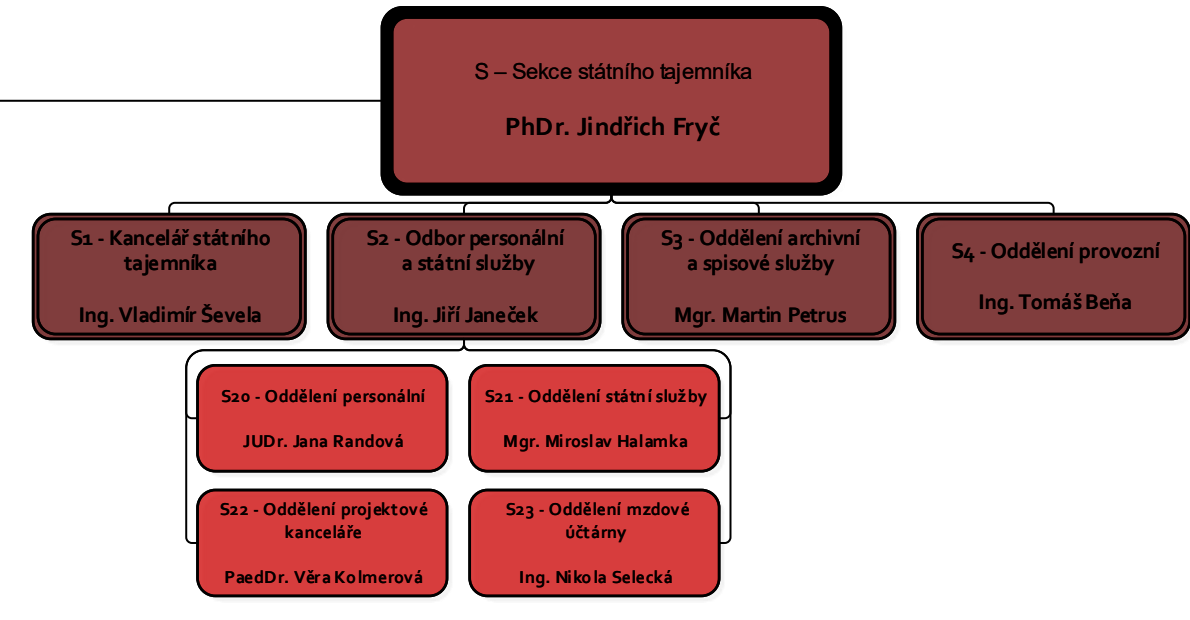

Organizační struktura MŠMT

k 1. 1. 2020

Ministr
Ing. Robert Plaga, Ph.D.

I - Sekce ekonomická Mgr. Pavla Katzová

II - Sekce vzdělávání, sportu a mládeže PhDr. Karel Kovář, Ph.D.

III - Sekce vysokého školství, vědy a výzkumu PhDr. Pavel Doleček, Ph.D.

IV - Sekce EU a ESIF PhDr. Mgr. Václav Velčovský, Ph.D.

VI - Sekce legislativní a mezinárodních vztahů Mgr. et Mgr. Dana Prudíková, Ph.D.