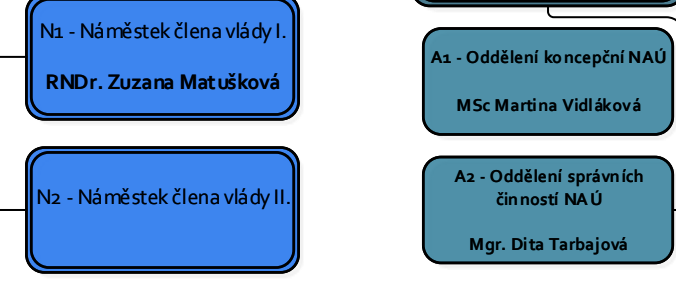

Organizační struktura MŠMT

k 1. 1. 2020

Ministr
Ing. Robert Plaga, Ph.D.

I - Sekce ekonomická Mgr. Pavla Katzová

II - Sekce vzdělávání, sportu a mládeže PhDr. Karel Kovář, Ph.D.

III - Sekce vysokého školství, vědy a výzkumu PhDr. Pavel Doleček, Ph.D.

IV - Sekce EU a ESIF PhDr. Mgr. Václav Velčovský, Ph.D.

VI - Sekce legislativní a mezinárodních vztahů Mgr. et Mgr. Dana Prudíková, Ph.D.