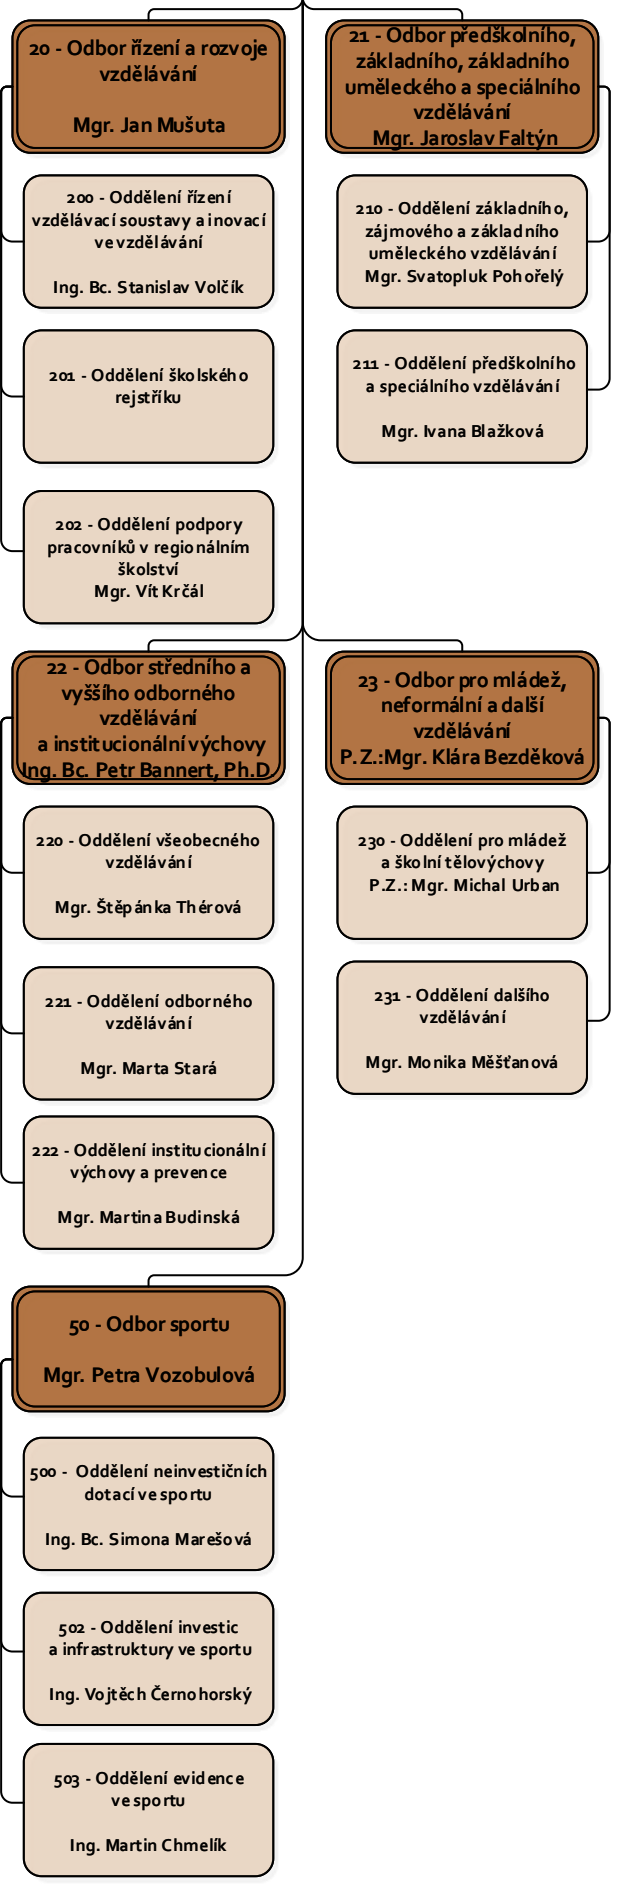

Organizační struktura MŠMT

k 1. 1. 2020

Ministr
Ing. Robert Plaga, Ph.D.

I - Sekce ekonomická Mgr. Pavla Katzová

II - Sekce vzdělávání, sportu a mládeže PhDr. Karel Kovář, Ph.D.

III - Sekce vysokého školství, vědy a výzkumu PhDr. Pavel Doleček, Ph.D.