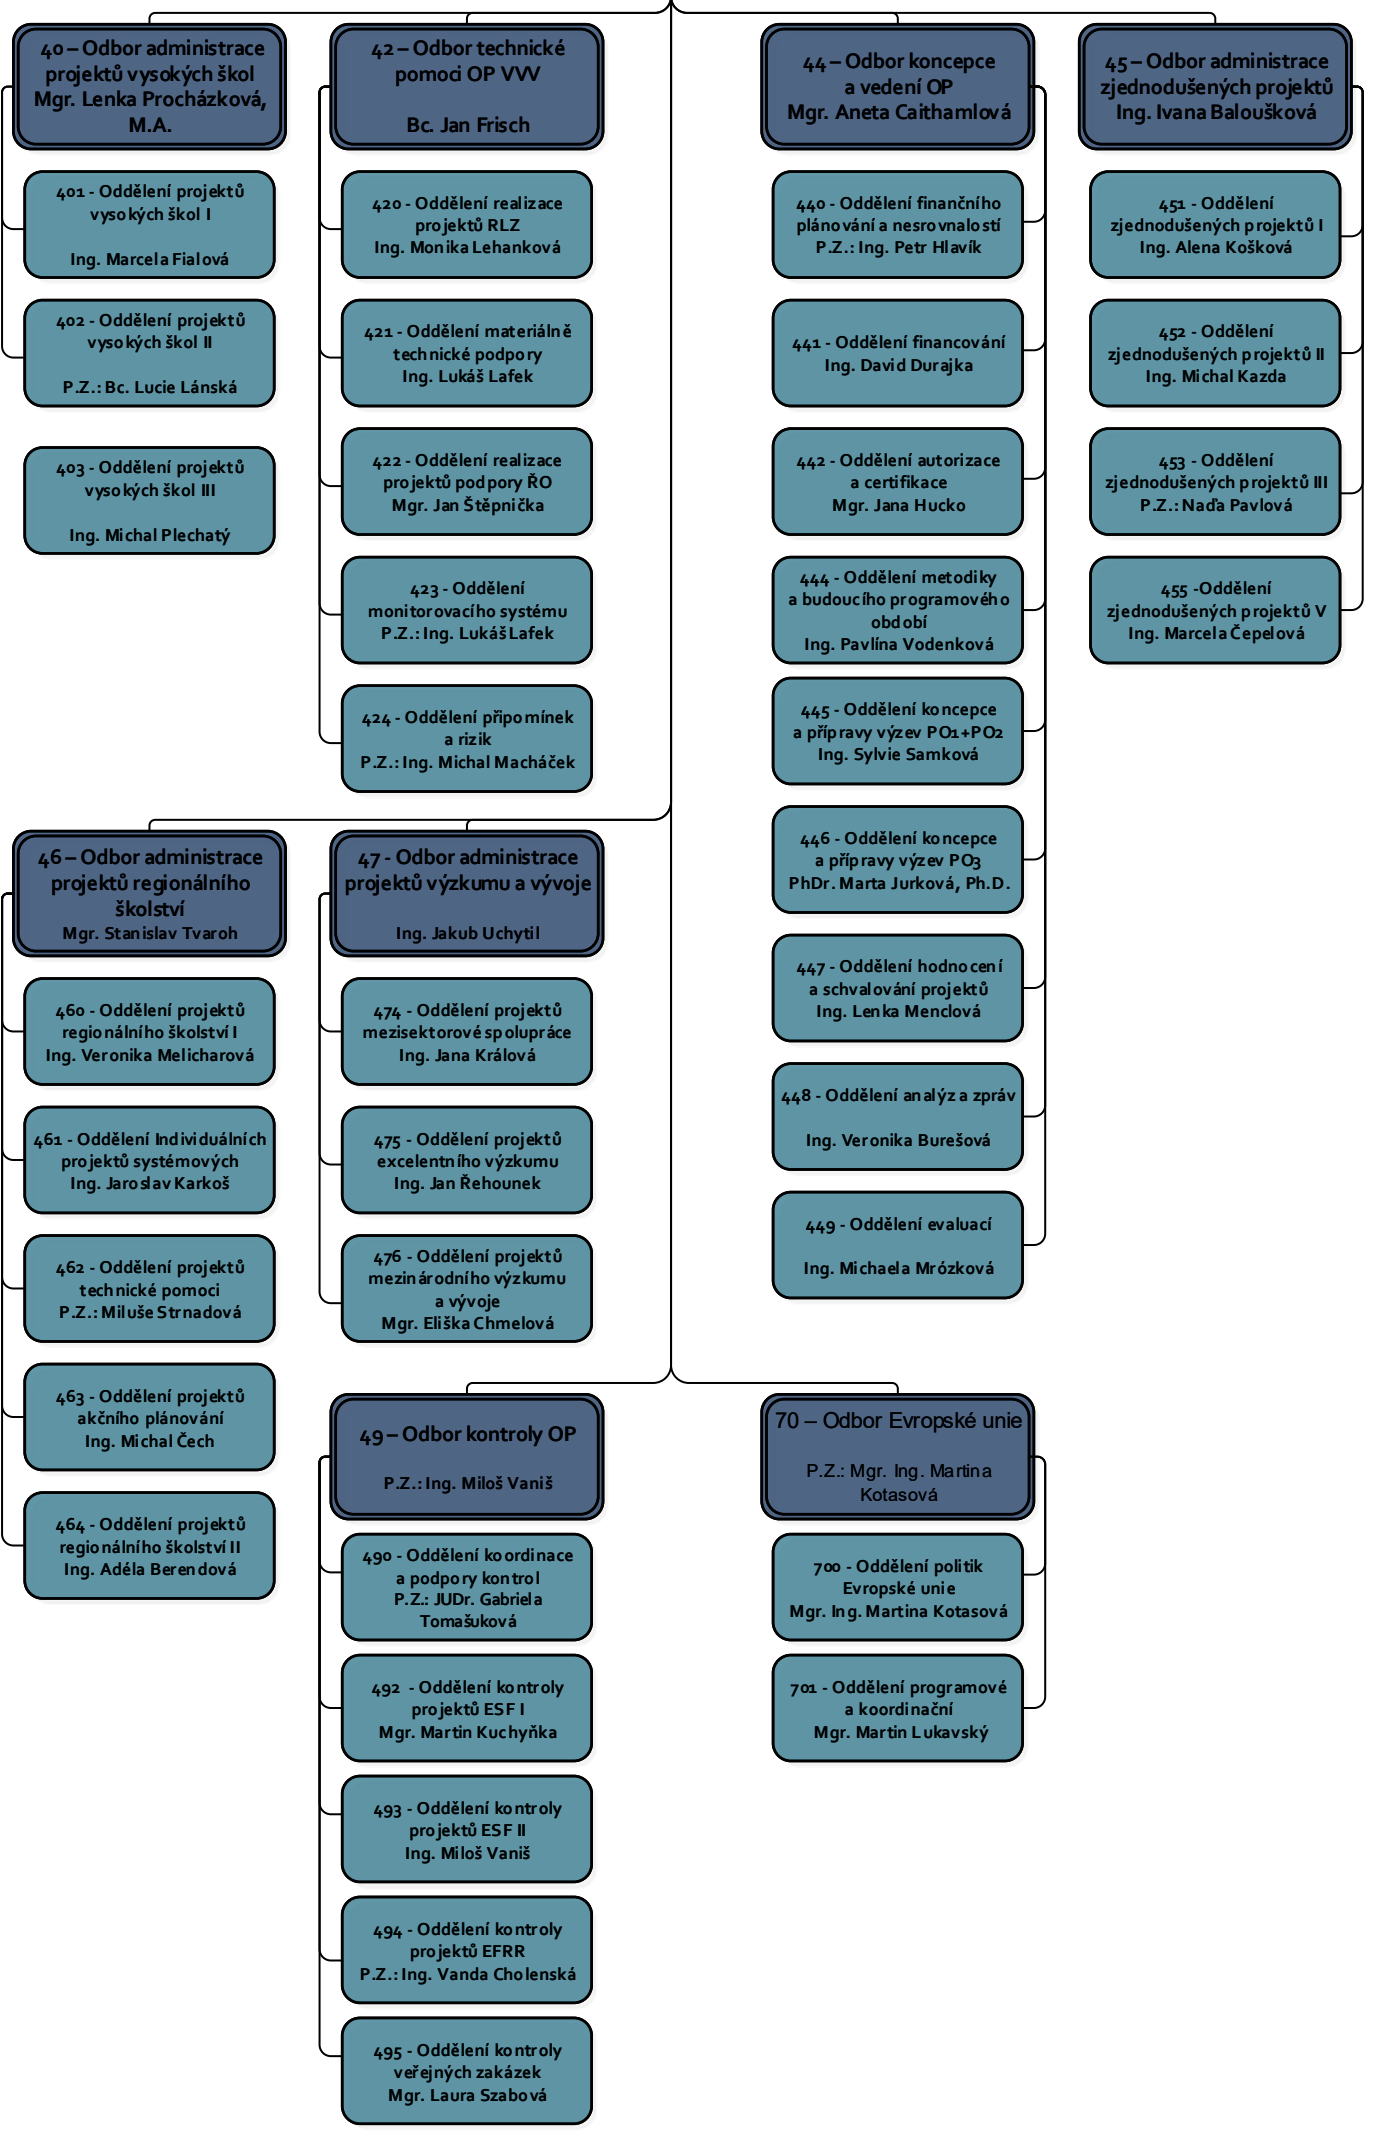

Organizační struktura MŠMT

k 1. 1. 2020

Ministr
Ing. Robert Plaga, Ph.D.

I - Sekce ekonomická Mgr. Pavla Katzová

II - Sekce vzdělávání, sportu a mládeže PhDr. Karel Kovář, Ph.D.

III - Sekce vysokého školství, vědy a výzkumu PhDr. Pavel Doleček, Ph.D.

IV - Sekce EU a ESIF PhDr. Mgr. Václav Velčovský, Ph.D.

VI - Sekce legislativní a mezinárodních vztahů Mgr. et Mgr. Dana Prudíková, Ph.D.