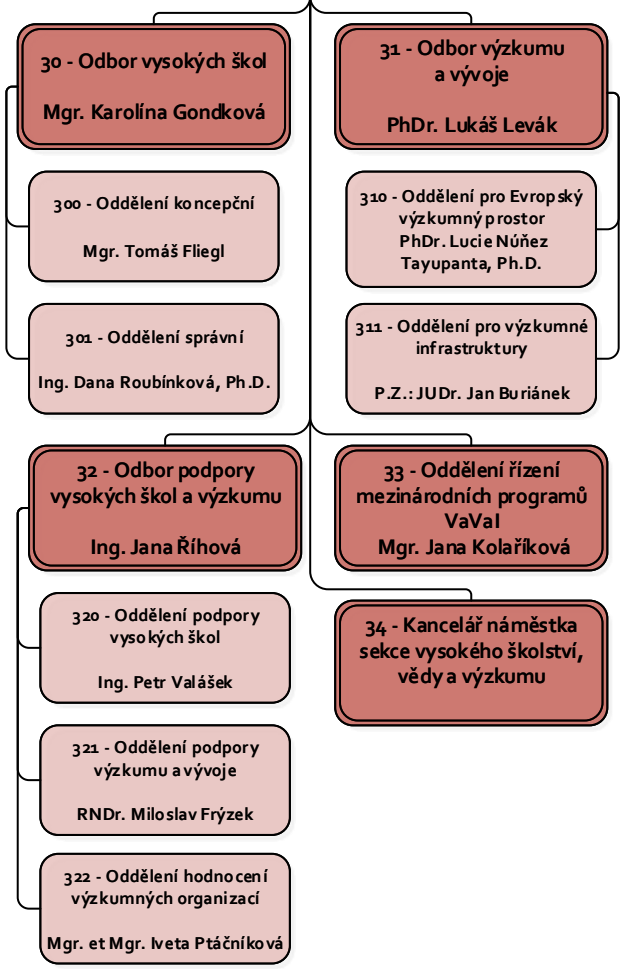

Organizační struktura MŠMT

k 1. 1. 2020

Ministr
Ing. Robert Plaga, Ph.D.

I - Sekce ekonomická Mgr. Pavla Katzová

II - Sekce vzdělávání, sportu a mládeže PhDr. Karel Kovář, Ph.D.

III - Sekce vysokého školství, vědy a výzkumu PhDr. Pavel Doleček, Ph.D.

IV - Sekce EU a ESIF PhDr. Mgr. Václav Velčovský, Ph.D.

VI - Sekce legislativní a mezinárodních vztahů Mgr. et Mgr. Dana Prudíková, Ph.D.