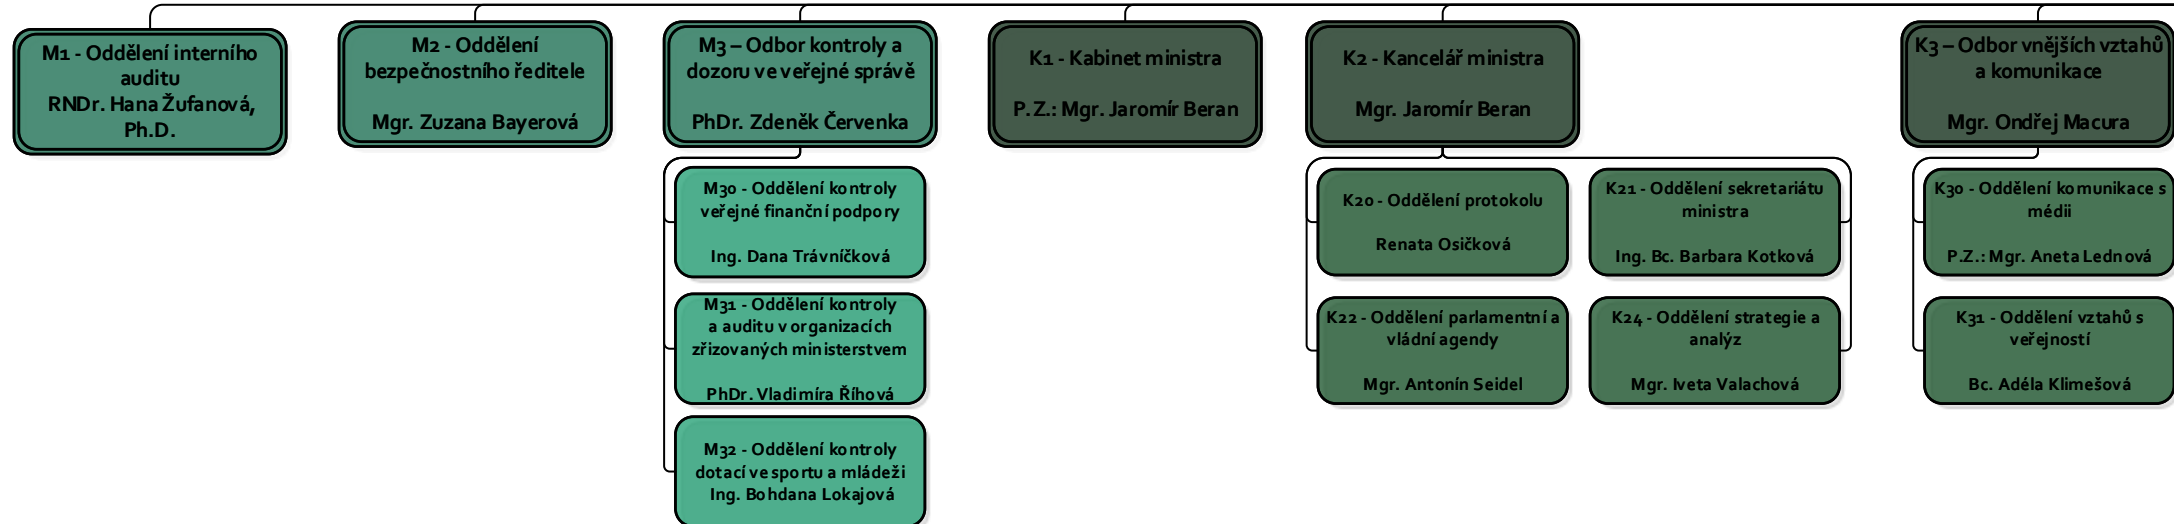

Organizační struktura MŠMT

k 1. 1. 2020

Ministr
Ing. Robert Plaga, Ph.D.

I - Sekce ekonomická Mgr. Pavla Katzová

II - Sekce vzdělávání, sportu a mládeže PhDr. Karel Kovář, Ph.D.

III - Sekce vysokého školství, vědy a výzkumu PhDr. Pavel Doleček, Ph.D.

IV - Sekce EU a ESIF PhDr. Mgr. Václav Velčovský, Ph.D.

VI - Sekce legislativní a mezinárodních vztahů Mgr. et Mgr. Dana Prudíková, Ph.D.