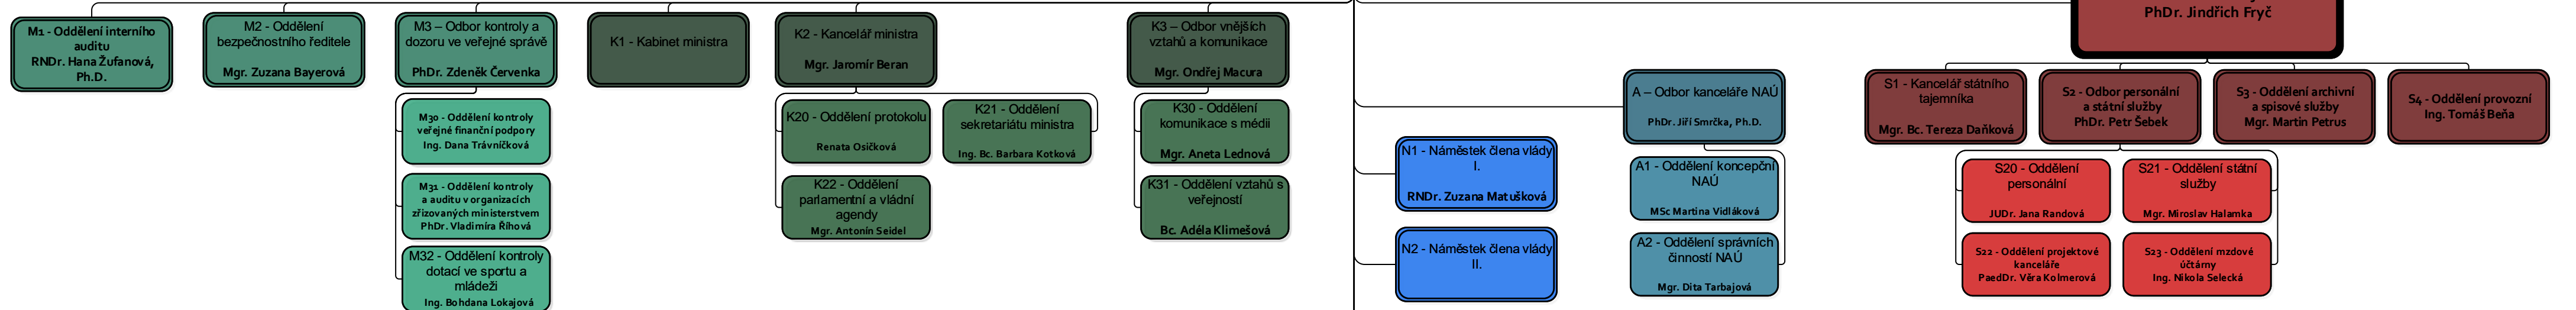

Organizační struktura MŠMT

k 1. 8. 2020

Ministr
Ing. Robert Plaga, Ph.D.

I - Sekce ekonomická Mgr. Pavla Katzová

II - Sekce vzdělávání, sportu a mládeže PhDr. Karel Kovář, Ph.D.

III - Sekce vysokého školství, vědy a výzkumu PhDr. Pavel Doleček, Ph.D.

IV - Sekce EU a ESIF PhDr. Mgr. Václav Velčovský, Ph.D.

VI - Sekce legislativy a mezinárodních vztahů Mgr. et Mgr. Dana Prudíková, Ph.D.