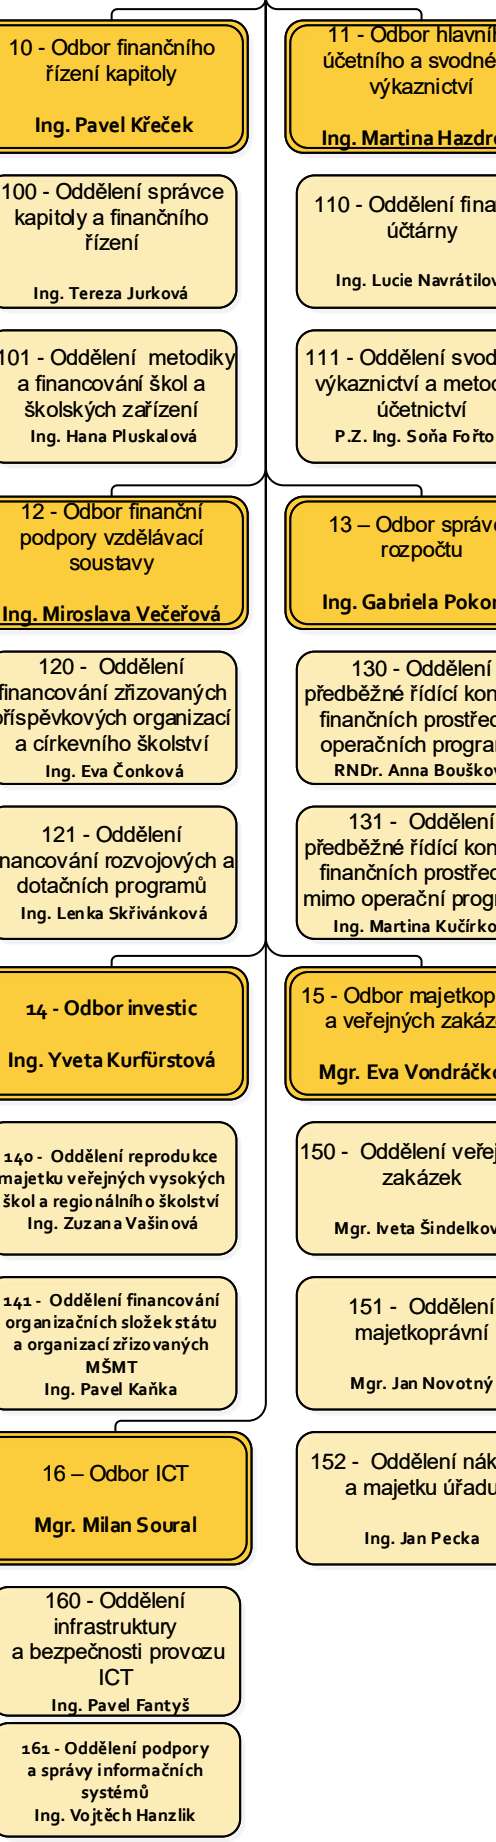

Organizační struktura MŠMT

k 1. 8. 2020

Ministr
Ing. Robert Plaga, Ph.D.

I - Sekce ekonomická Mgr. Pavla Katzová

II - Sekce vzdělávání, sportu a mládeže PhDr. Karel Kovář, Ph.D.

III - Sekce vysokého školství, vědy a výzkumu PhDr. Pavel Doleček, Ph.D.