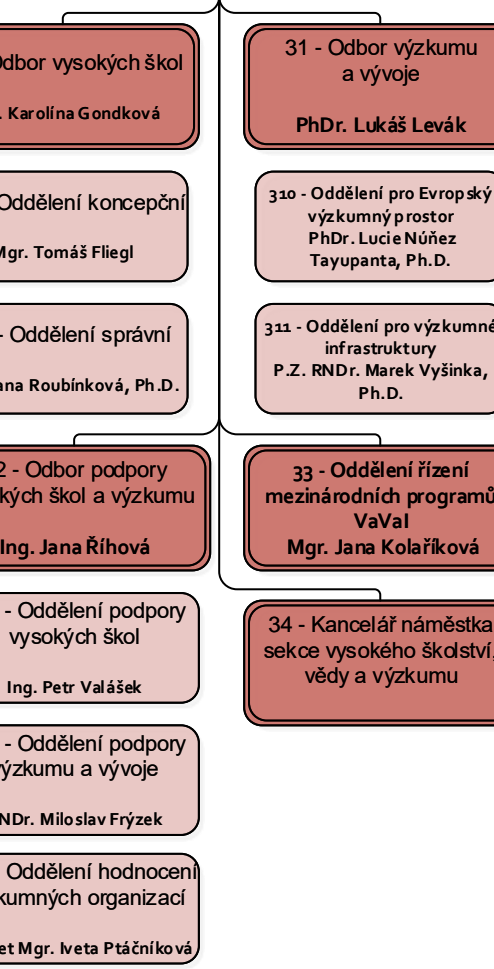

Organizační struktura MŠMT

k 1. 8. 2020

Ministr
Ing. Robert Plaga, Ph.D.

I - Sekce ekonomická Mgr. Pavla Katzová

II - Sekce vzdělávání, sportu a mládeže PhDr. Karel Kovář, Ph.D.

III - Sekce vysokého školství, vědy a výzkumu PhDr. Pavel Doleček, Ph.D.