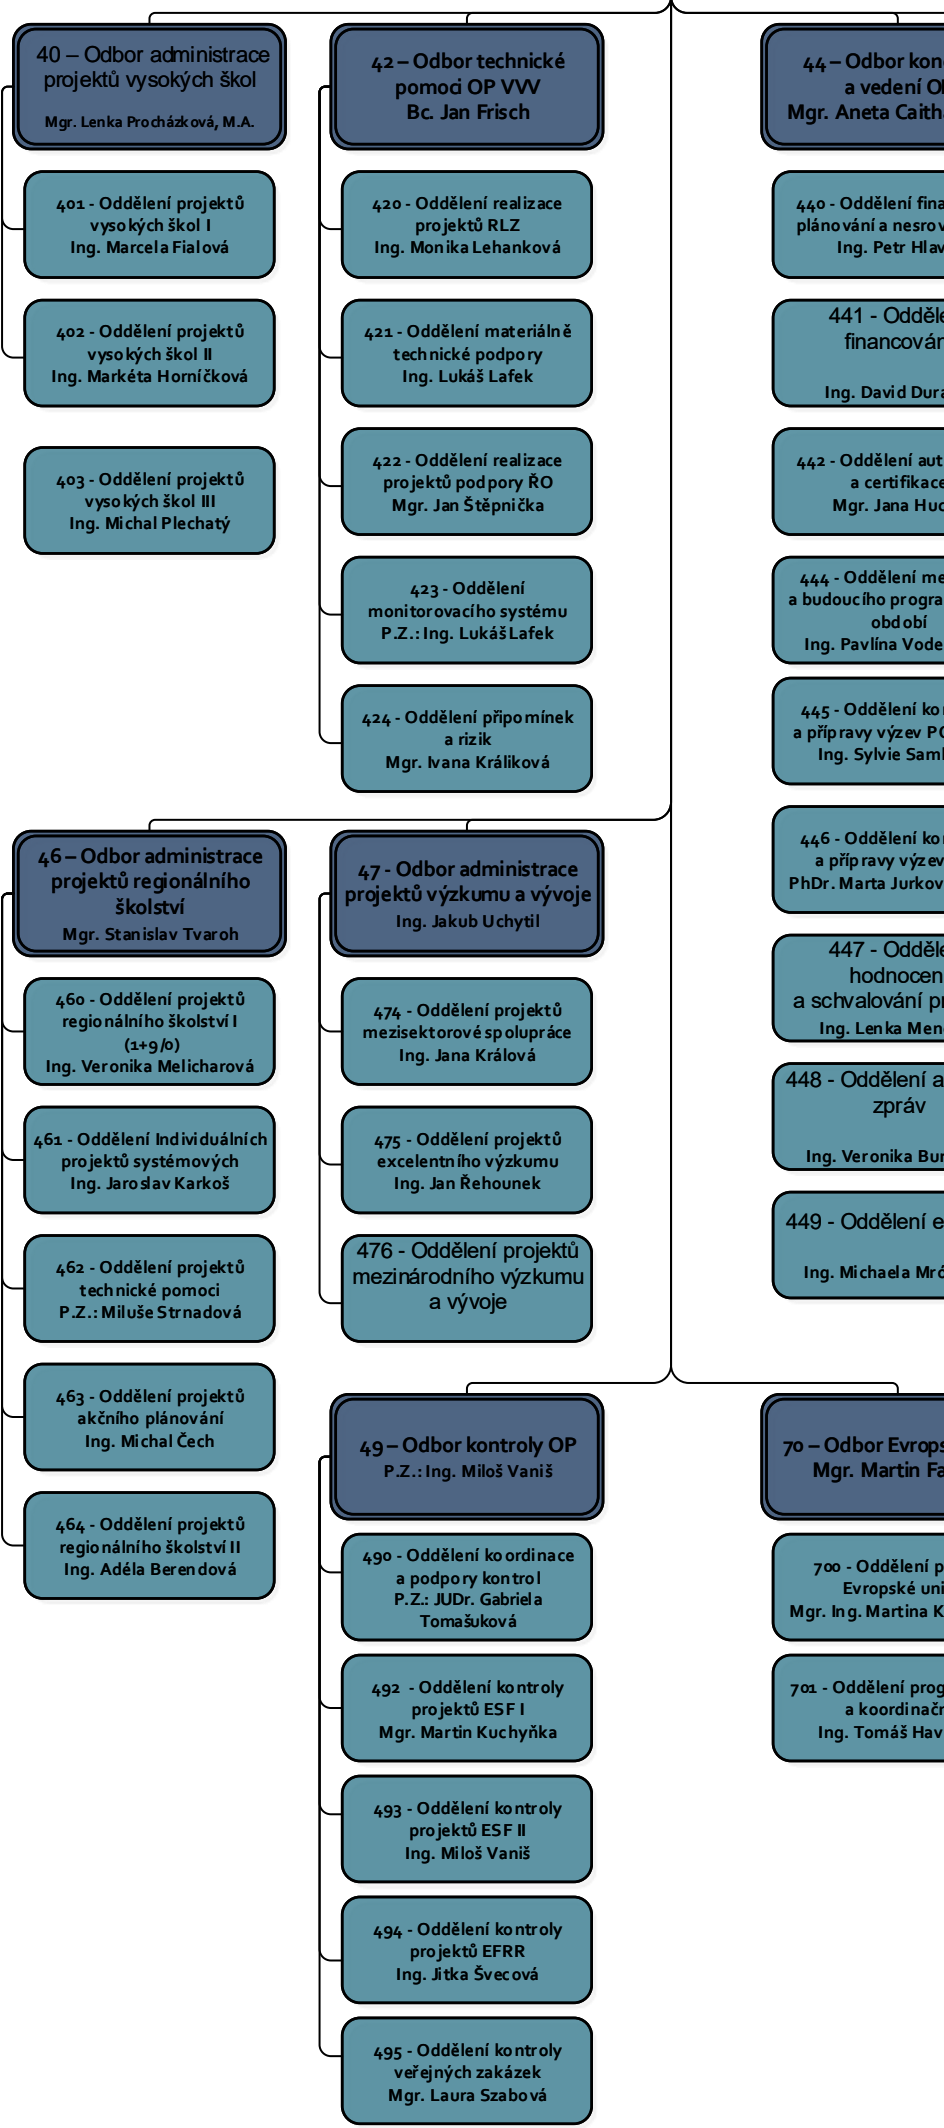

Organizační struktura MŠMT

k 1. 8. 2020

Ministr
Ing. Robert Plaga, Ph.D.

I - Sekce ekonomická Mgr. Pavla Katzová

II - Sekce vzdělávání, sportu a mládeže PhDr. Karel Kovář, Ph.D.

III - Sekce vysokého školství, vědy a výzkumu PhDr. Pavel Doleček, Ph.D.

IV - Sekce EU a ESIF PhDr. Mgr. Václav Velčovský, Ph.D.

VI - Sekce legislativy a mezinárodních vztahů Mgr. et Mgr. Dana Prudíková, Ph.D.