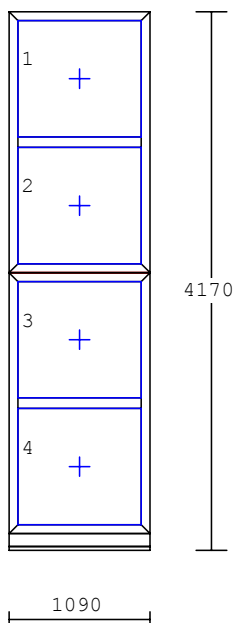

5 1.00 ks **Celk.vnější rozměr: 1120x2780**

system :
barva : bílá
křídlo : bez křídla
výplň : sklo 4-16-4 k=1,1W/m2K
kování : pevně v rámu
dole : podkladový profil 30mm
pozn. : Venkovní pozink hnědý
260mm

6 1.00 ks **Celk.vnější rozměr: 950 x4170**

system :
barva : bílá
křídlo : standardní křídlo
bez křídla
výplň : sklo 4-16-4 k=1,1W/m2K
kování : sklopné-klika nahoře
pevně v rámu
dole : podkladový profil 30mm
dole : rozšíření rámu 100mm
vlevo : rozšíření rámu 20mm
spoj.sys.:
spojovací komplet (H-profil)
přípl.za sesazení přídav.profilů
flexibilní vedení přes parapet 1,2
prodloužení pák.ovladače (3m bílé)

7 **1.00 ks Celk.vnější rozměr: 950 x2780**

system :
barva : bílá
křídlo : bez křídla
výplň : sklo 4-16-4 k=1,1W/m2K
kování : pevně v rámu
dole : podkladový profil 30mm
vlevo : rozšíření rámu 20mm
pozn. : Venkovní pozink hnědý
260mm
přípl.za sesazení přidav.profilů

8 **1.00 ks Celk.vnější rozměr: 1090x4170**

system :
barva : bílá
křídlo : bez křídla
výplň : sklo 4-16-4 k=1,1W/m2K
kování : pevně v rámu
dole : podkladový profil 30mm
dole : rozšíření rámu 100mm
spoj.sys.:
spojovací komplet (H-profil)