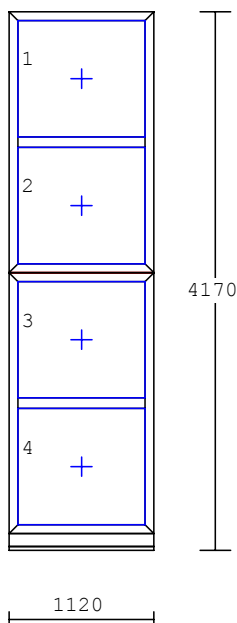

2	20.00ks	Celk.vnější rozměr: 3550x1650		
----------	----------------	--------------------------------------	--	--

1650

3550

system :
barva : bílá
křídlo : standardní křídlo
 bez křídla
výplň : sklo 4-16-4 k=1,1W/m2K
kování : otvír.sklápěcí levé
 pevně v rámu
 otvír.sklápěcí pravé
příčky : sklo dělicí příčka 82mm
dole : podkladový profil 30mm
nahore : rozšíření rámu 20mm
spoj.sys.:
spojovací komplet (H-profil)
pozn. : Venkovní pozink hnědý
 260mm
Vnitřní PVC mramor 350mm
spárové větrání-1.kř.okno

Veřejná zakázka

Tělocvičná jednota Sokol Moravská Ostrava 1
Sokolská třída č. 46, 702 00 Ostrava 1,

Pol.	Množství	Popis	Cena/ks Kč	Celkově Kč
3	3.00 ks	Celk.vnější rozměr: 3550x2750		

system :
barva : bílá
křídlo : standardní křídlo
bez křídla
výplň : sklo 4-16-4 k=1,1W/m2K
sklo 4-16-4 k=1,1W/m2K
/ bezp.sklo CONNEX 6,4
kování : otvír.sklápěcí levé
pevně v rámu
otvír.sklápěcí pravé
dole : podkladový profil 30mm
nahore : rozšíření rámu 20mm
spoj.sys.:
spojovací komplet s výztuhou
pozn. : Venkovní pozink hnědý
260mm
spárové větrání-1.kř.okno

4	1.00 ks	Celk.vnější rozměr: 1120x4170		
----------	----------------	--------------------------------------	--	--

system :
barva : bílá
křídlo : bez křídla
výplň : sklo 4-16-4 k=1,1W/m2K
kování : pevně v rámu
dole : podkladový profil 30mm
dole : rozšíření rámu 100mm
spoj.sys.:
spojovací komplet (H-profil)

5 1.00 ks **Celk.vnější rozměr: 1120x2780**

system :
barva : bílá
křídlo : bez křídla
výplň : sklo 4-16-4 k=1,1W/m2K
kování : pevně v rámu
dole : podkladový profil 30mm
pozn. : Venkovní pozink hnědý
260mm