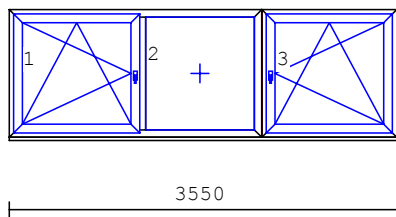

Tělocvičná jednota Sokol Moravská Ostrava 1
Sokolská třída č. 46, 702 00 Ostrava 1,

Pol.	Množství	Popis	Cena/ks Kč	Celkově Kč

11   **9.00 ks**   **Celk.vnější rozměr: 3550x1200**

system :
barva : bílá
křídlo : standardní křídlo
bez křídla
výplň : sklo 4-16-4 k=1,1W/m2K
kování : otvír.sklápěcí levé
pevně v rámu
otvír.sklápěcí pravé
dole : podkladový profil 30mm
spoj.sys.:
spojovací komplet (H-profil)
pozn. : Venkovní pozink hnědý
260mm
Vnitřní PVC mramor 350mm
spárové větrání-1.kř.okno

12   **5.00 ks**   **Celk.vnější rozměr: 1100x1200**