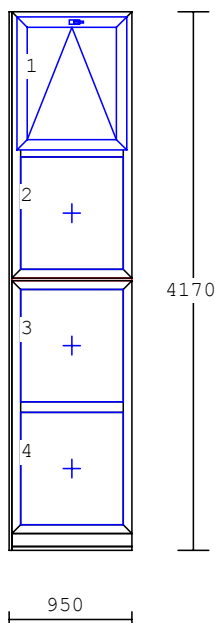

2	20.00ks	Celk.vnější rozměr: 3550x1650		
----------	----------------	--------------------------------------	--	--

1650

3550

system :
barva : bílá
křídlo : standardní křídlo
 bez křídla
výplň : sklo 4-16-4 k=1,1W/m2K
kování : otvír.sklápěcí levé
 pevně v rámu
 otvír.sklápěcí pravé
příčky : sklo dělicí příčka 82mm
dole : podkladový profil 30mm
nahore : rozšíření rámu 20mm
spoj.sys.:
spojovací komplet (H-profil)
pozn. : Venkovní pozink hnědý
 260mm
Vnitřní PVC mramor 350mm
spárové větrání-1.kř.okno

4	1.00 ks	Celk.vnější rozměr: 1120x4170		
----------	----------------	--------------------------------------	--	--

system :
barva : bílá
křídlo : bez křídla
výplň : sklo 4-16-4 k=1,1W/m2K
kování : pevně v rámu
dole : podkladový profil 30mm
dole : rozšíření rámu 100mm
spoj.sys.:
spojovací komplet (H-profil)

5 1.00 ks **Celk.vnější rozměr: 1120x2780**

system :
barva : bílá
křídlo : bez křídla
výplň : sklo 4-16-4 k=1,1W/m2K
kování : pevně v rámu
dole : podkladový profil 30mm
pozn. : Venkovní pozink hnědý
260mm

6 1.00 ks **Celk.vnější rozměr: 950 x4170**

system :
barva : bílá
křídlo : standardní křídlo
bez křídla
výplň : sklo 4-16-4 k=1,1W/m2K
kování : sklopné-klika nahoře
pevně v rámu
dole : podkladový profil 30mm
dole : rozšíření rámu 100mm
vlevo : rozšíření rámu 20mm
spoj.sys.:
spojovací komplet (H-profil)
přípl.za sesazení přídav.profilů
flexibilní vedení přes parapet 1,2
prodloužení pák.ovladače (3m bílé)