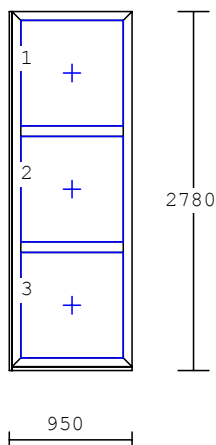

4	1.00 ks	Celk.vnější rozměr: 1120x4170		
----------	----------------	--------------------------------------	--	--

system :
barva : bílá
křídlo : bez křídla
výplň : sklo 4-16-4 k=1,1W/m2K
kování : pevně v rámu
dole : podkladový profil 30mm
dole : rozšíření rámu 100mm
spoj.sys.:
spojovací komplet (H-profil)

5 1.00 ks **Celk.vnější rozměr: 1120x2780**

system :
barva : bílá
křídlo : bez křídla
výplň : sklo 4-16-4 k=1,1W/m2K
kování : pevně v rámu
dole : podkladový profil 30mm
pozn. : Venkovní pozink hnědý
260mm

6 1.00 ks **Celk.vnější rozměr: 950 x4170**

system :
barva : bílá
křídlo : standardní křídlo
bez křídla
výplň : sklo 4-16-4 k=1,1W/m2K
kování : sklopné-klika nahoře
pevně v rámu
dole : podkladový profil 30mm
dole : rozšíření rámu 100mm
vlevo : rozšíření rámu 20mm
spoj.sys.:
spojovací komplet (H-profil)
přípl.za sesazení přídav.profilů
flexibilní vedení přes parapet 1,2
prodloužení pák.ovladače (3m bílé)

7 **1.00 ks Celk.vnější rozměr: 950 x2780**

system :
barva : bílá
křídlo : bez křídla
výplň : sklo 4-16-4 k=1,1W/m2K
kování : pevně v rámu
dole : podkladový profil 30mm
vlevo : rozšíření rámu 20mm
pozn. : Venkovní pozink hnědý
260mm
přípl.za sesazení přidav.profilů