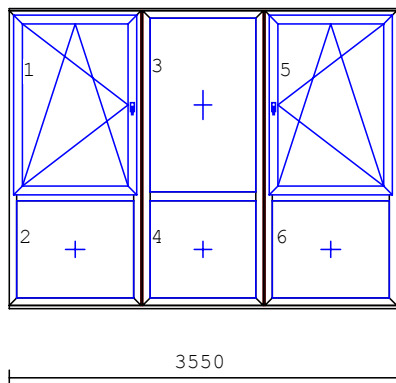

Tělocvičná jednota Sokol Moravská Ostrava 1
Sokolská třída č. 46, 702 00 Ostrava 1,

Pol.	Množství	Popis	Cena/ks Kč	Celkově Kč
1	13.00ks	Celk.vnější rozměr: 3550x1850		

1850

3550

system :
barva : bílá
křídlo : standardní křídlo
výplň : sklo 4-16-4 k=1,1W/m2K
kování : otvír.sklápěcí levé
 otvír.sklápěcí pravé
příčky : sklo dělicí příčka 82mm
dole : podkladový profil 30mm
nahore : rozšíření rámu 20mm
spoj.sys.:
spojovací komplet (H-profil)
pozn. : Venkovní pozink hnědý
 260mm
Vnitřní PVC mramor 350mm
spárové větrání-1.kř.okno

2	20.00ks	Celk.vnější rozměr: 3550x1650		
----------	----------------	--------------------------------------	--	--

1650

3550

system :
barva : bílá
křídlo : standardní křídlo
 bez křídla
výplň : sklo 4-16-4 k=1,1W/m2K
kování : otvír.sklápěcí levé
 pevně v rámu
 otvír.sklápěcí pravé
příčky : sklo dělicí příčka 82mm
dole : podkladový profil 30mm
nahore : rozšíření rámu 20mm
spoj.sys.:
spojovací komplet (H-profil)
pozn. : Venkovní pozink hnědý
 260mm
Vnitřní PVC mramor 350mm
spárové větrání-1.kř.okno

Veřejná zakázka

Tělocvičná jednota Sokol Moravská Ostrava 1
Sokolská třída č. 46, 702 00 Ostrava 1,

Pol.	Množství	Popis	Cena/ks Kč	Celkově Kč
3	3.00 ks	Celk.vnější rozměr: 3550x2750		

system :
barva : bílá
křídlo : standardní křídlo
bez křídla
výplň : sklo 4-16-4 k=1,1W/m2K
sklo 4-16-4 k=1,1W/m2K
/ bezp.sklo CONNEX 6,4
kování : otvír.sklápěcí levé
pevně v rámu
otvír.sklápěcí pravé
dole : podkladový profil 30mm
nahore : rozšíření rámu 20mm
spoj.sys.:
spojovací komplet s výztuhou
pozn. : Venkovní pozink hnědý
260mm
spárové větrání-1.kř.okno

4	1.00 ks	Celk.vnější rozměr: 1120x4170		
----------	----------------	--------------------------------------	--	--

system :
barva : bílá
křídlo : bez křídla
výplň : sklo 4-16-4 k=1,1W/m2K
kování : pevně v rámu
dole : podkladový profil 30mm
dole : rozšíření rámu 100mm
spoj.sys.:
spojovací komplet (H-profil)