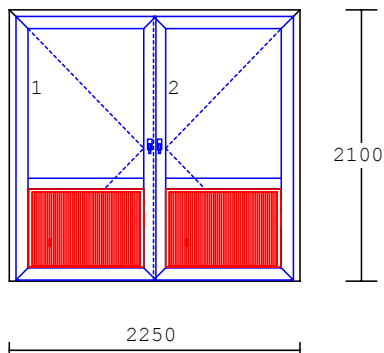

systém : AL..... zateplené
barva : bílá
křídlo :
vch.kř.-hlavní ven ot. -práh
vch.kř.-vedlejší ven.ot. -práh
výplň : sklo 4-16-4 k=1,1W/m2K
/ bezp.sklo CONNEX 6,4
hladký panel- alu bílá
kování : VD otev. pravé ven-hl.kř.
VD otev. levé ven-štulp
příčky : příčka/sloupek 84mm
klika-klika bílá

Veřejná zakázka