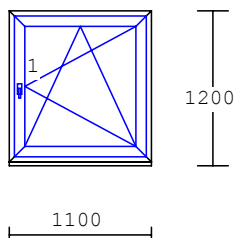

system :
barva : bílá
křídlo : standardní křídlo
výplň : sklo 4-16-4 k=1,1W/m2K
kování : otvír.sklápěcí pravé
dole : podkladový profil 30mm
pozn. : Venkovní pozink hnědý
260mm
Vnitřní PVC mramor 350mm
spárové větrání-1.kř.okno

Veřejná zakázka