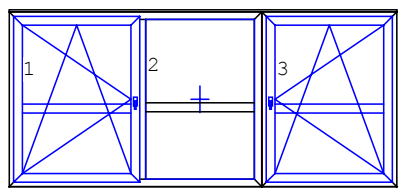

Tělocvičná jednota Sokol Moravská Ostrava 1
Sokolská třída č. 46, 702 00 Ostrava 1,

Pol.	Množství	Popis	Cena/ks Kč	Celkově Kč
1	13.00ks	Celk.vnější rozměr: 3550x1850		

1850

3550

system :
barva : bílá
křídlo : standardní křídlo
výplň : sklo 4-16-4 k=1,1W/m2K
kování : otvír.sklápěcí levé
 otvír.sklápěcí pravé
příčky : sklo dělicí příčka 82mm
dole : podkladový profil 30mm
nahore : rozšíření rámu 20mm
spoj.sys.:
spojovací komplet (H-profil)
pozn. : Venkovní pozink hnědý
 260mm
Vnitřní PVC mramor 350mm
spárové větrání-1.kř.okno

2	20.00ks	Celk.vnější rozměr: 3550x1650		
----------	----------------	--------------------------------------	--	--

1650

3550

system :
barva : bílá
křídlo : standardní křídlo
 bez křídla
výplň : sklo 4-16-4 k=1,1W/m2K
kování : otvír.sklápěcí levé
 pevně v rámu
 otvír.sklápěcí pravé
příčky : sklo dělicí příčka 82mm
dole : podkladový profil 30mm
nahore : rozšíření rámu 20mm
spoj.sys.:
spojovací komplet (H-profil)
pozn. : Venkovní pozink hnědý
 260mm
Vnitřní PVC mramor 350mm
spárové větrání-1.kř.okno

4	1.00 ks	Celk.vnější rozměr: 1120x4170		
----------	----------------	--------------------------------------	--	--

system :
barva : bílá
křídlo : bez křídla
výplň : sklo 4-16-4 k=1,1W/m2K
kování : pevně v rámu
dole : podkladový profil 30mm
dole : rozšíření rámu 100mm
spoj.sys.:
spojovací komplet (H-profil)