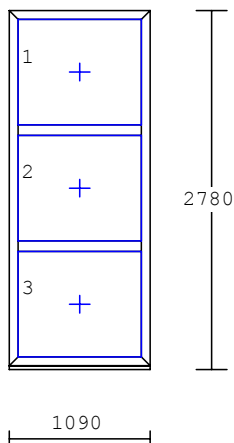

5 1.00 ks **Celk.vnější rozměr: 1120x2780**

system :
barva : bílá
křídlo : bez křídla
výplň : sklo 4-16-4 k=1,1W/m2K
kování : pevně v rámu
dole : podkladový profil 30mm
pozn. : Venkovní pozink hnědý
260mm

7 **1.00 ks Celk.vnější rozměr: 950 x2780**

system :
barva : bílá
křídlo : bez křídla
výplň : sklo 4-16-4 k=1,1W/m2K
kování : pevně v rámu
dole : podkladový profil 30mm
vlevo : rozšíření rámu 20mm
pozn. : Venkovní pozink hnědý
260mm
přípl.za sesazení přidav.profilů

8 **1.00 ks Celk.vnější rozměr: 1090x4170**

system :
barva : bílá
křídlo : bez křídla
výplň : sklo 4-16-4 k=1,1W/m2K
kování : pevně v rámu
dole : podkladový profil 30mm
dole : rozšíření rámu 100mm
spoj.sys.:
spojovací komplet (H-profil)

9 **1.00 ks** **Celk.vnější rozměr: 1090x2780**

system :
barva : bílá
křídlo : bez křídla
výplň : sklo 4-16-4 k=1,1W/m2K
kování : pevně v rámu
dole : podkladový profil 30mm
pozn. : Venkovní pozink hnědý
260mm