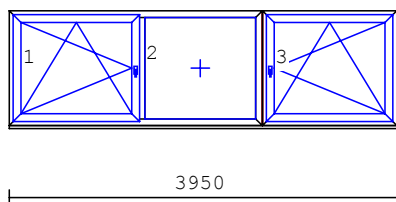

system :
barva : bílá
křídlo : bez křídla
výplň : sklo 4-16-4 k=1,1W/m2K
kování : pevně v rámu
dole : podkladový profil 30mm
pozn. : Venkovní pozink hnědý
260mm

10   **2.00 ks**   **Celk.vnější rozměr: 3950x1200**