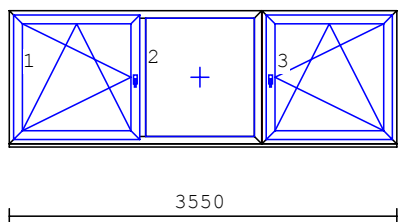

Tělocvičná jednota Sokol Moravská Ostrava 1
Sokolská třída č. 46, 702 00 Ostrava 1,

Pol.	Množství	Popis	Cena/ks Kč	Celkově Kč

18   **3.00 ks**   **Celk.vnější rozměr: 820 x630**

systém :
barva : bílá
křídlo : standardní křídlo
výplň : sklo 4-16-4 k=1,1W/m2K
kování : sklopné-klika nahoře
dole : podkladový profil 30mm
pozn. : Venkovní pozink hnědý
260mm
Vnitřní PVC mramor 350mm

19   **5.00 ks**   **Celk.vnější rozměr: 3550x1250**

systém :
barva : bílá
křídlo : standardní křídlo
bez křídla
výplň : sklo 4-16-4 k=1,1W/m2K
kování : otvír.sklápěcí levé
pevně v rámu
otvír.sklápěcí pravé
dole : podkladový profil 30mm
spoj.sys.:
spojovací komplet (H-profil)
pozn. : Venkovní pozink hnědý
260mm
Vnitřní PVC mramor 350mm
spárové větrání-1.kř.okno

20   **2.00 ks**   **Celk.vnější rozměr: 2250x2100**