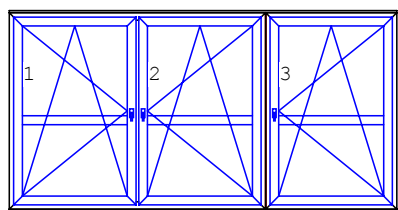

Tělocvičná jednota Sokol Moravská Ostrava 1
Sokolská třída č. 46, 702 00 Ostrava 1,

Pol.	Množství	Popis	Cena/ks Kč	Celkově Kč
1	13.00ks	Celk.vnější rozměr: 3550x1850		

1850

3550

system :
barva : bílá
křídlo : standardní křídlo
výplň : sklo 4-16-4 k=1,1W/m2K
kování : otvír.sklápěcí levé
 otvír.sklápěcí pravé
příčky : sklo dělicí příčka 82mm
dole : podkladový profil 30mm
nahore : rozšíření rámu 20mm
spoj.sys.:
spojovací komplet (H-profil)
pozn. : Venkovní pozink hnědý
 260mm
Vnitřní PVC mramor 350mm
spárové větrání-1.kř.okno

2	20.00ks	Celk.vnější rozměr: 3550x1650		
----------	----------------	--------------------------------------	--	--

1650

3550

system :
barva : bílá
křídlo : standardní křídlo
 bez křídla
výplň : sklo 4-16-4 k=1,1W/m2K
kování : otvír.sklápěcí levé
 pevně v rámu
 otvír.sklápěcí pravé
příčky : sklo dělicí příčka 82mm
dole : podkladový profil 30mm
nahore : rozšíření rámu 20mm
spoj.sys.:
spojovací komplet (H-profil)
pozn. : Venkovní pozink hnědý
 260mm
Vnitřní PVC mramor 350mm
spárové větrání-1.kř.okno