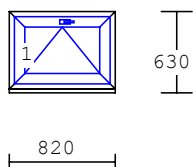

Tělocvičná jednota Sokol Moravská Ostrava 1
Sokolská třída č. 46, 702 00 Ostrava 1,

Pol.	Množství	Popis	Cena/ks Kč	Celkově Kč

18   **3.00 ks**   **Celk.vnější rozměr: 820 x630**