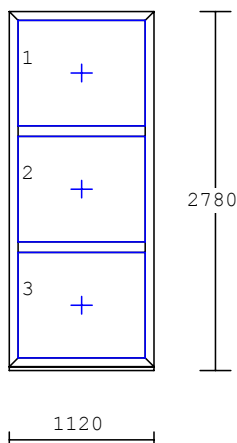

2	20.00ks	Celk.vnější rozměr: 3550x1650		
----------	----------------	--------------------------------------	--	--

1650

3550

system :
barva : bílá
křídlo : standardní křídlo
 bez křídla
výplň : sklo 4-16-4 k=1,1W/m2K
kování : otvír.sklápěcí levé
 pevně v rámu
 otvír.sklápěcí pravé
příčky : sklo dělicí příčka 82mm
dole : podkladový profil 30mm
nahore : rozšíření rámu 20mm
spoj.sys.:
spojovací komplet (H-profil)
pozn. : Venkovní pozink hnědý
 260mm
Vnitřní PVC mramor 350mm
spárové větrání-1.kř.okno

4	1.00 ks	Celk.vnější rozměr: 1120x4170		
----------	----------------	--------------------------------------	--	--

system :
barva : bílá
křídlo : bez křídla
výplň : sklo 4-16-4 k=1,1W/m2K
kování : pevně v rámu
dole : podkladový profil 30mm
dole : rozšíření rámu 100mm
spoj.sys.:
spojovací komplet (H-profil)

5 1.00 ks **Celk.vnější rozměr: 1120x2780**

system :
barva : bílá
křídlo : bez křídla
výplň : sklo 4-16-4 k=1,1W/m2K
kování : pevně v rámu
dole : podkladový profil 30mm
pozn. : Venkovní pozink hnědý
260mm

6 1.00 ks **Celk.vnější rozměr: 950 x4170**

system :
barva : bílá
křídlo : standardní křídlo
bez křídla
výplň : sklo 4-16-4 k=1,1W/m2K
kování : sklopné-klika nahoře
pevně v rámu
dole : podkladový profil 30mm
dole : rozšíření rámu 100mm
vlevo : rozšíření rámu 20mm
spoj.sys.:
spojovací komplet (H-profil)
přípl.za sesazení přídav.profilů
flexibilní vedení přes parapet 1,2
prodloužení pák.ovladače (3m bílé)