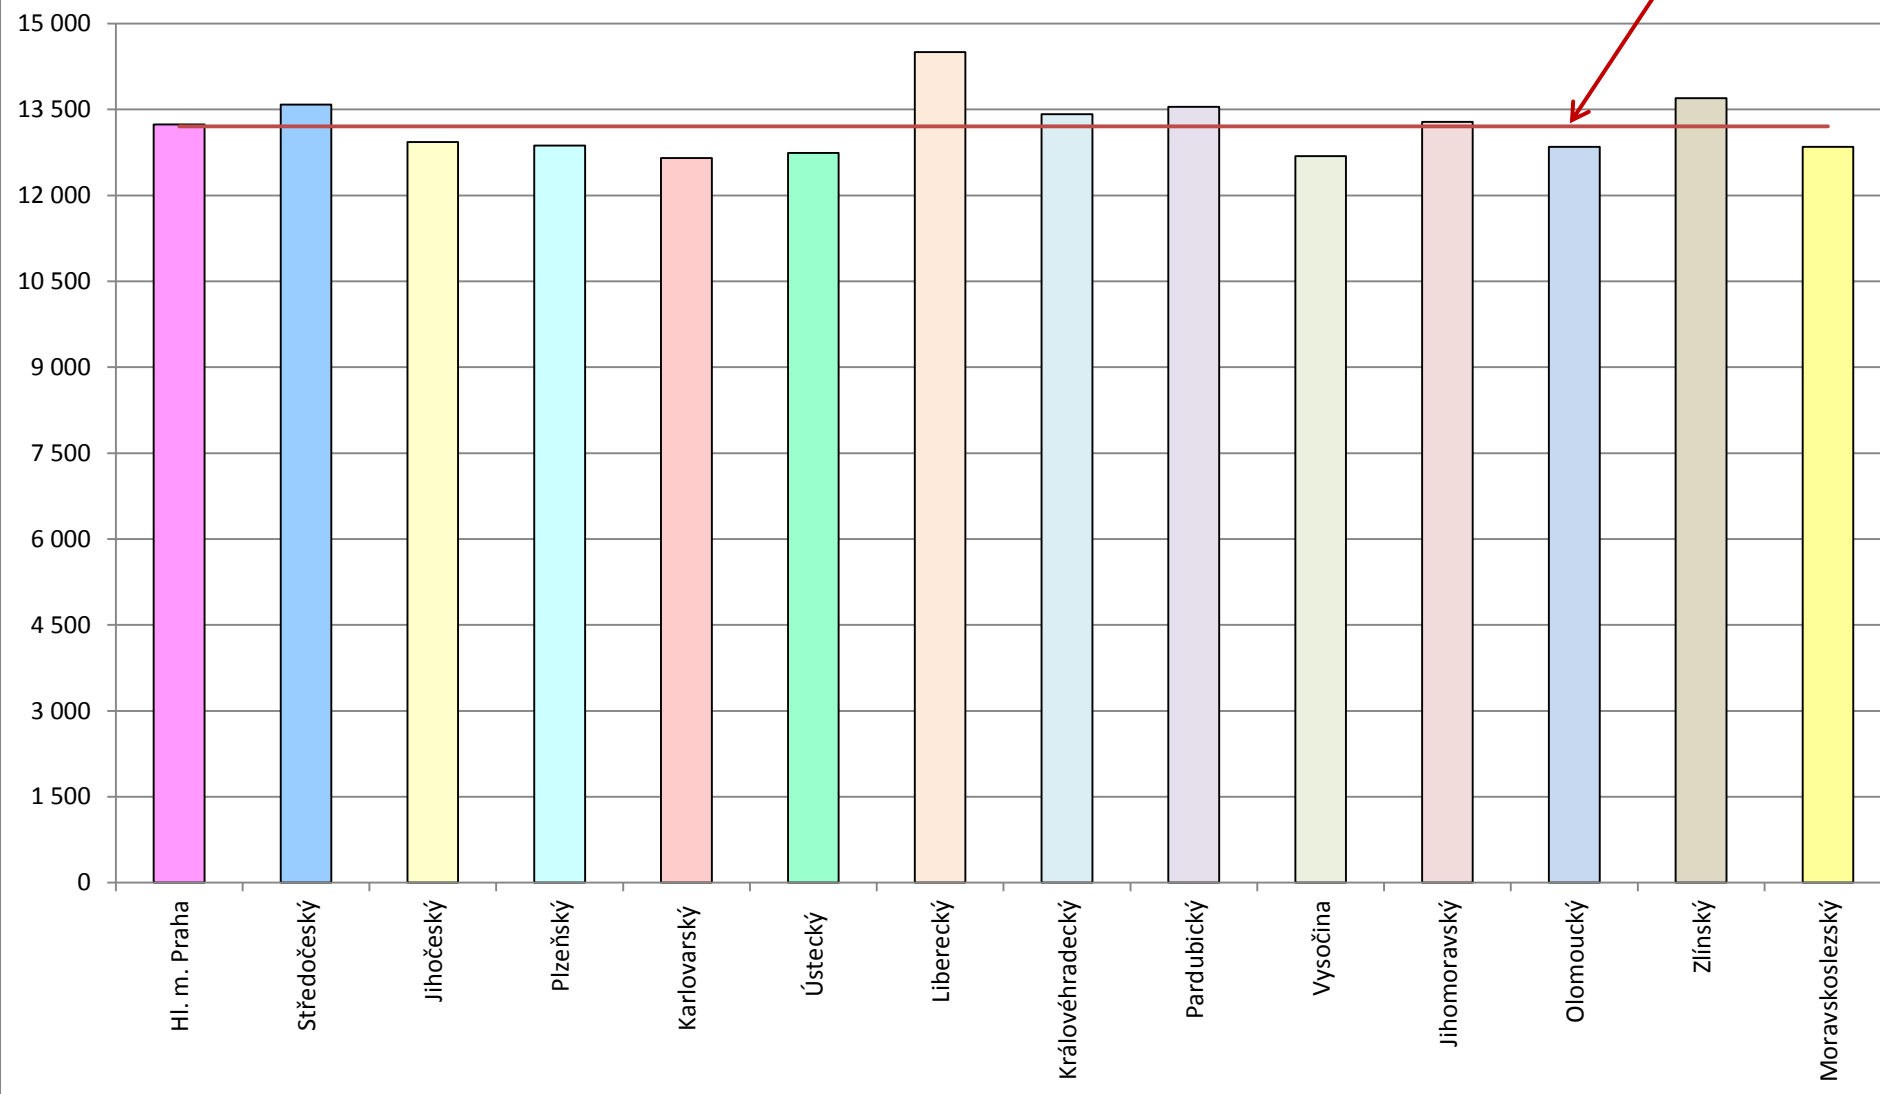

Ukazatel P₀ pro stanovení krajského normativu v roce 2015 Školní jídelny v základní škole (v Kč/stravovaného)

Krajské normativy školní jídelny ve střední škole, konzervatoři a vyšší odborné škole v roce 2015
(v Kč/stravovaného)