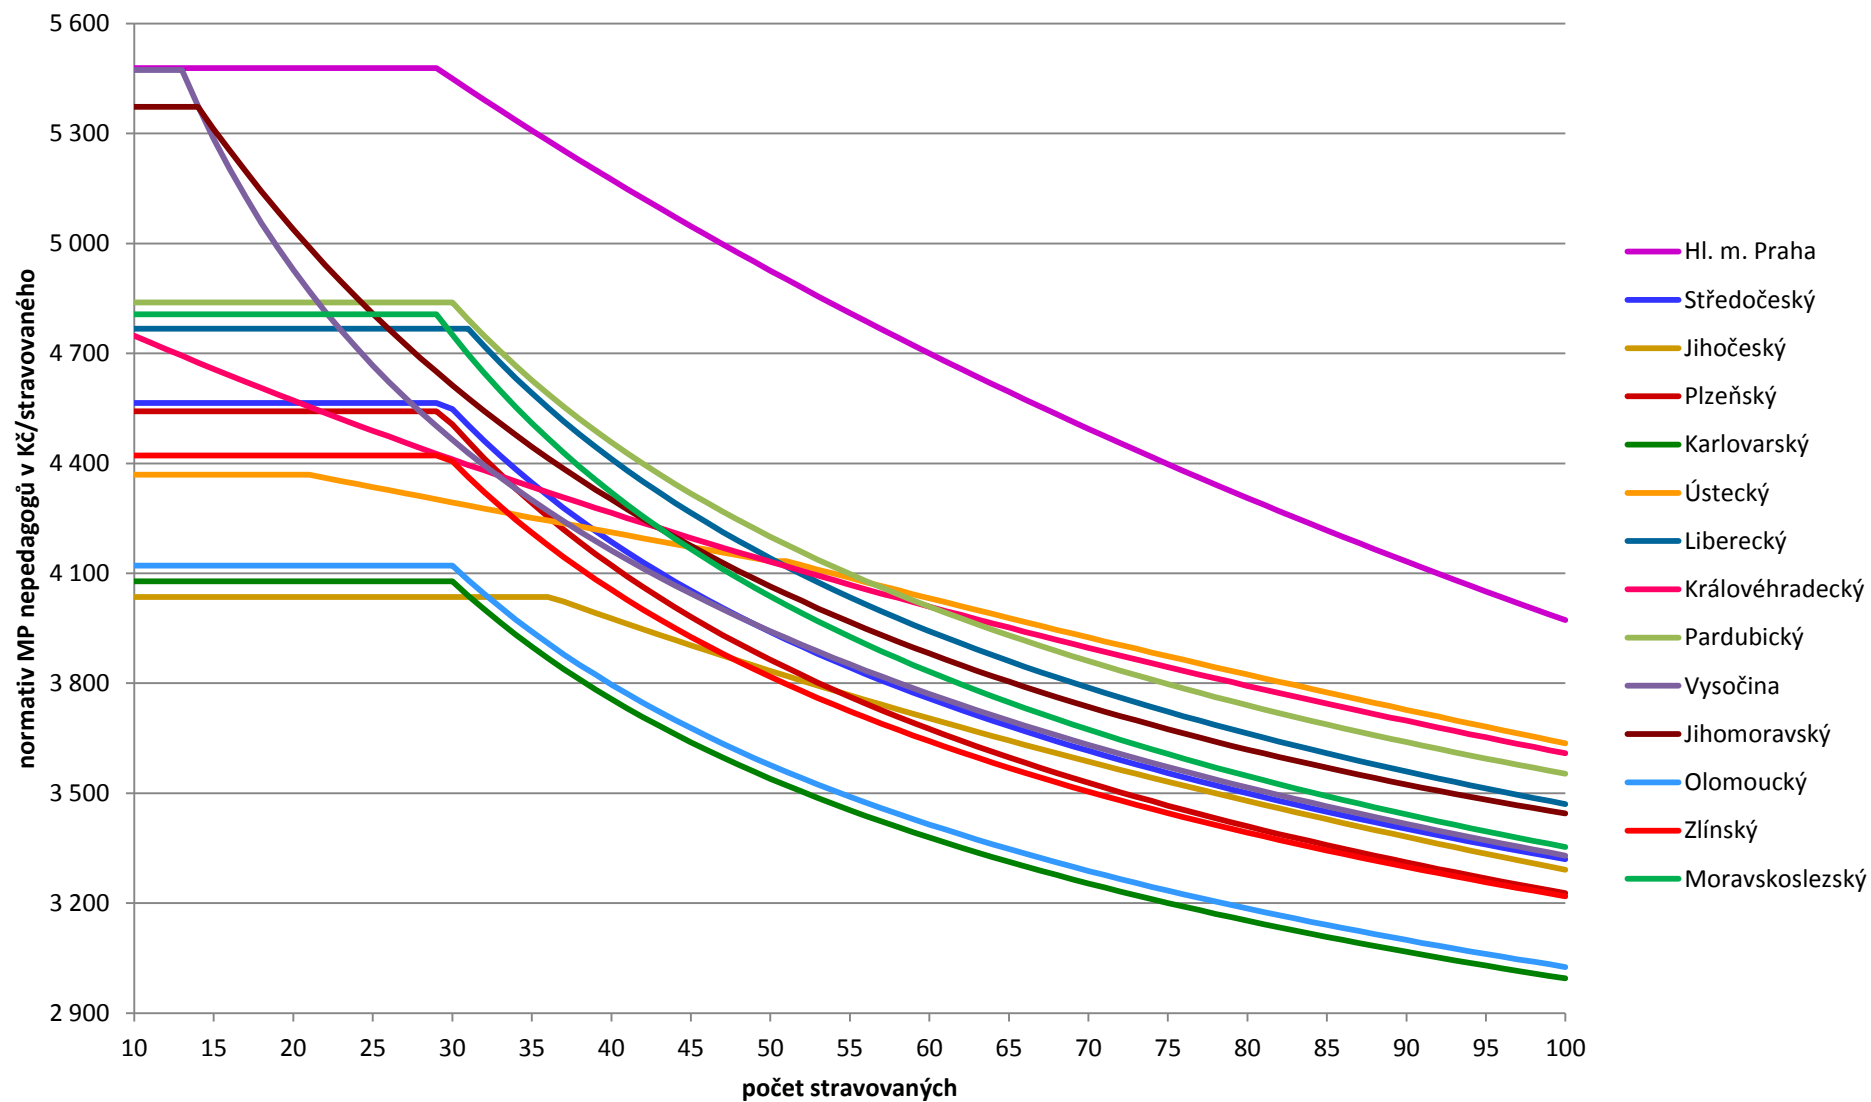

Krajské normativy mzdových prostředků nepedagogů v roce 2015 Školní jídelny v základní škole (v Kč/stravovaného)