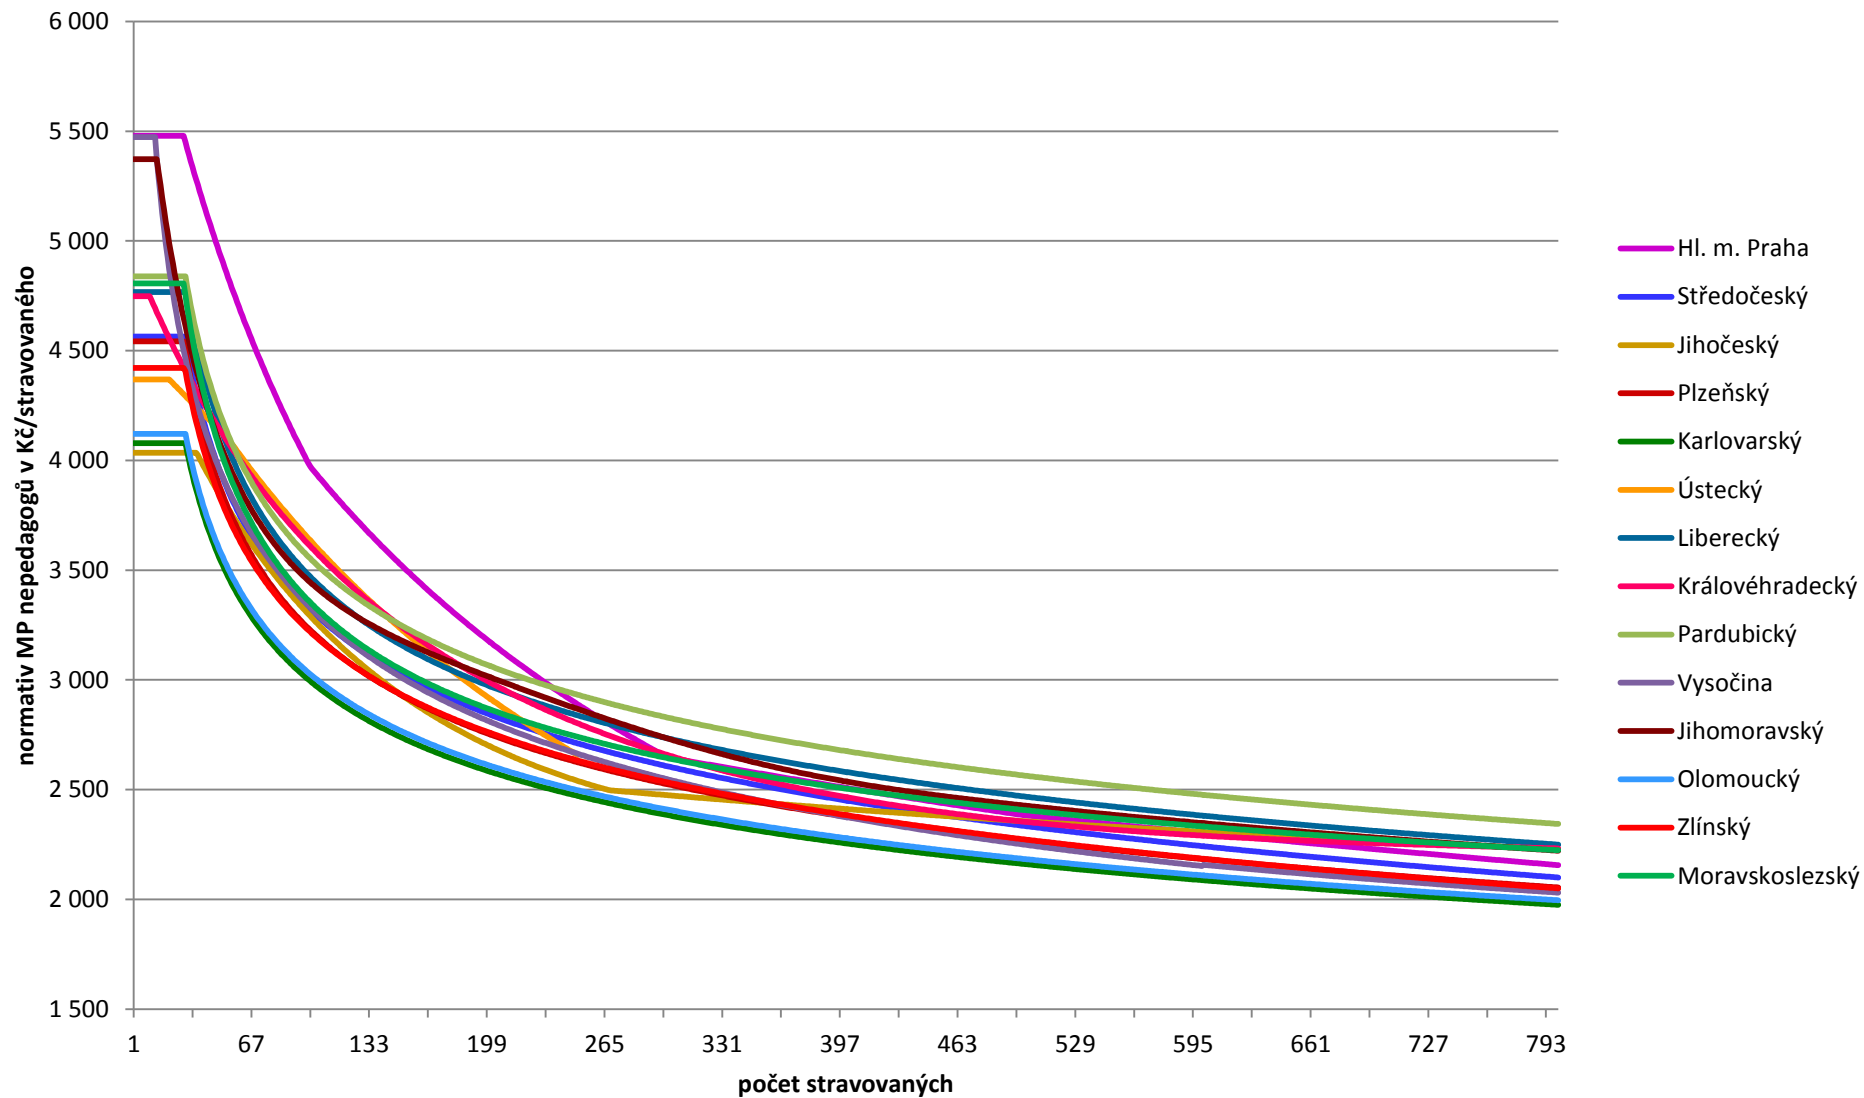

Č.j.: MSMT-10449/2015

ŠKOLNÍ STRAVOVÁNÍ VE ŠKOLNÍCH JÍDELNÁCH

stravování, vzdělávající se ve střední škole, konzervatoři a vyšší odborné škole

Příloha č. 5c

Krajské normativy mzdových prostředků nepedagogů v roce 2015 Školní jídelny v základní škole (v Kč/stravovaného)