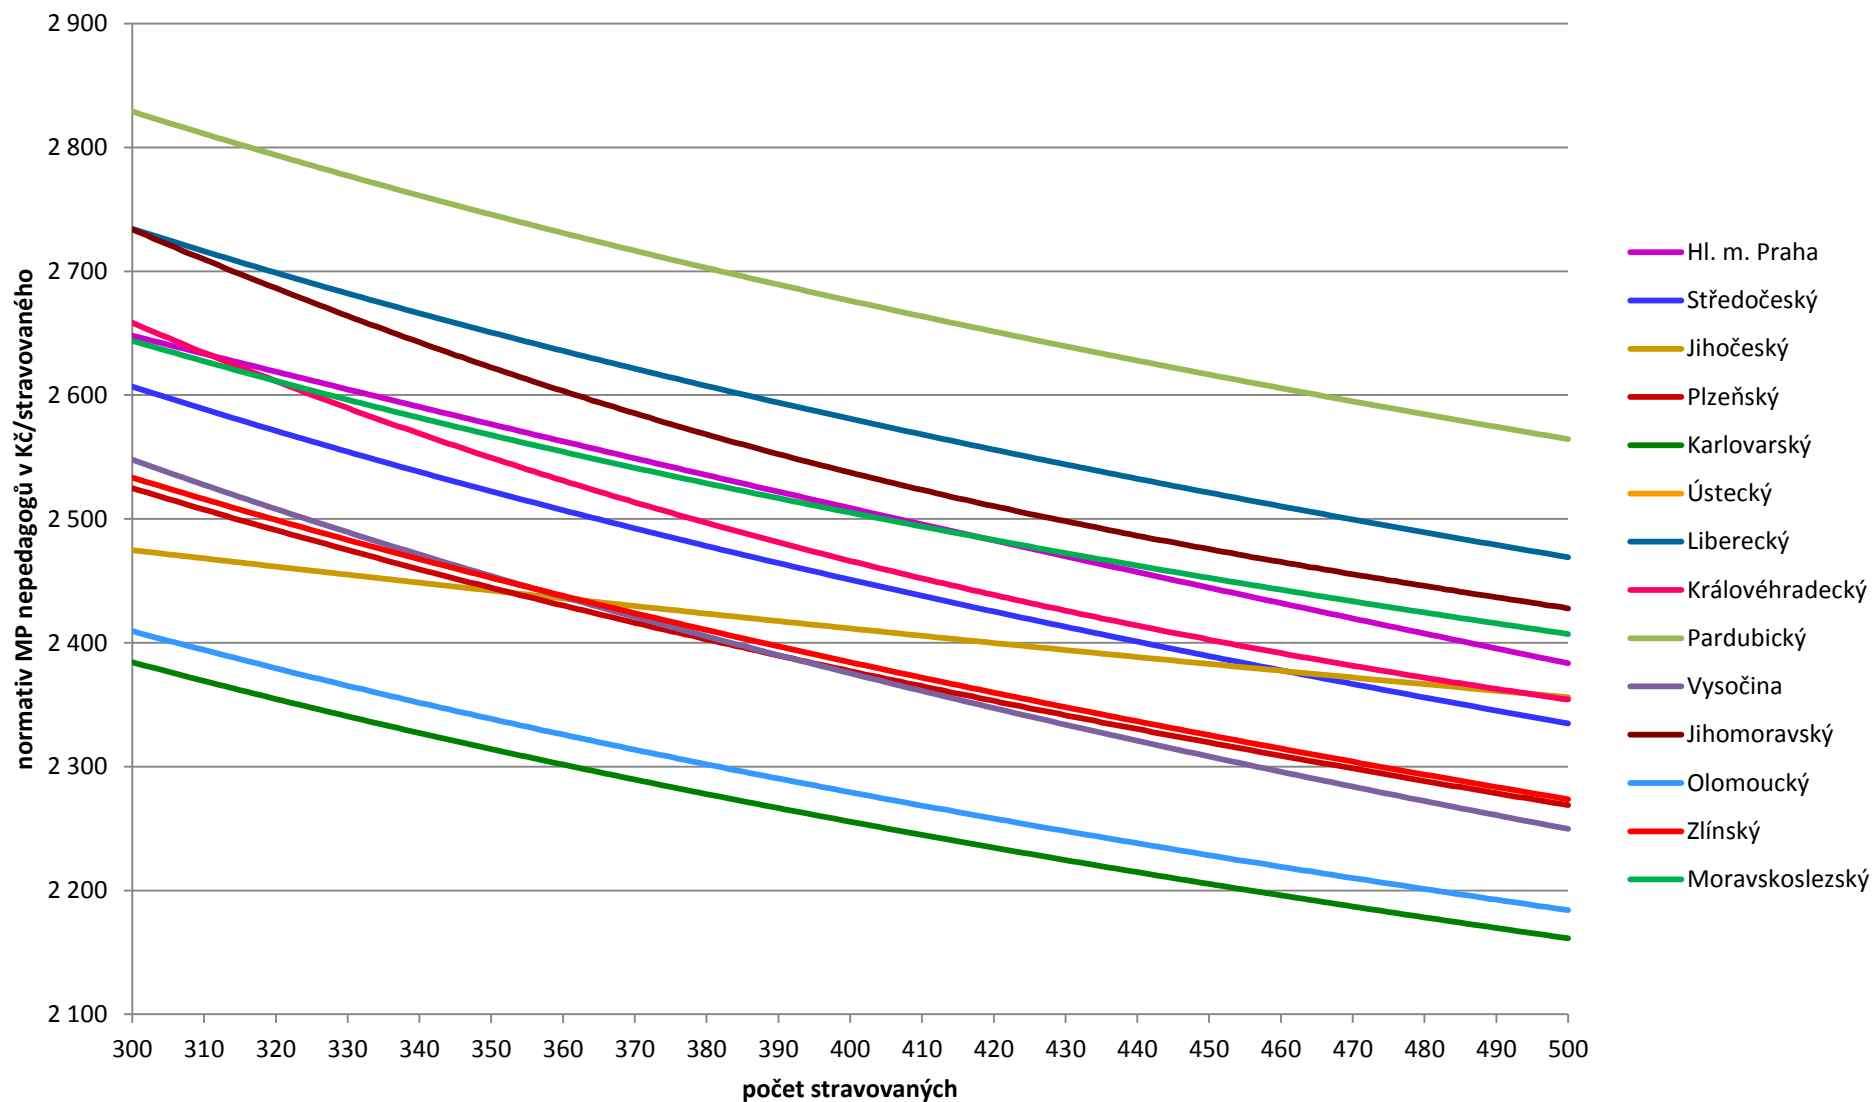

Krajské normativy mzdových prostředků nepedagogů v roce 2015 Školní jídelny v základní škole (v Kč/stravovaného)