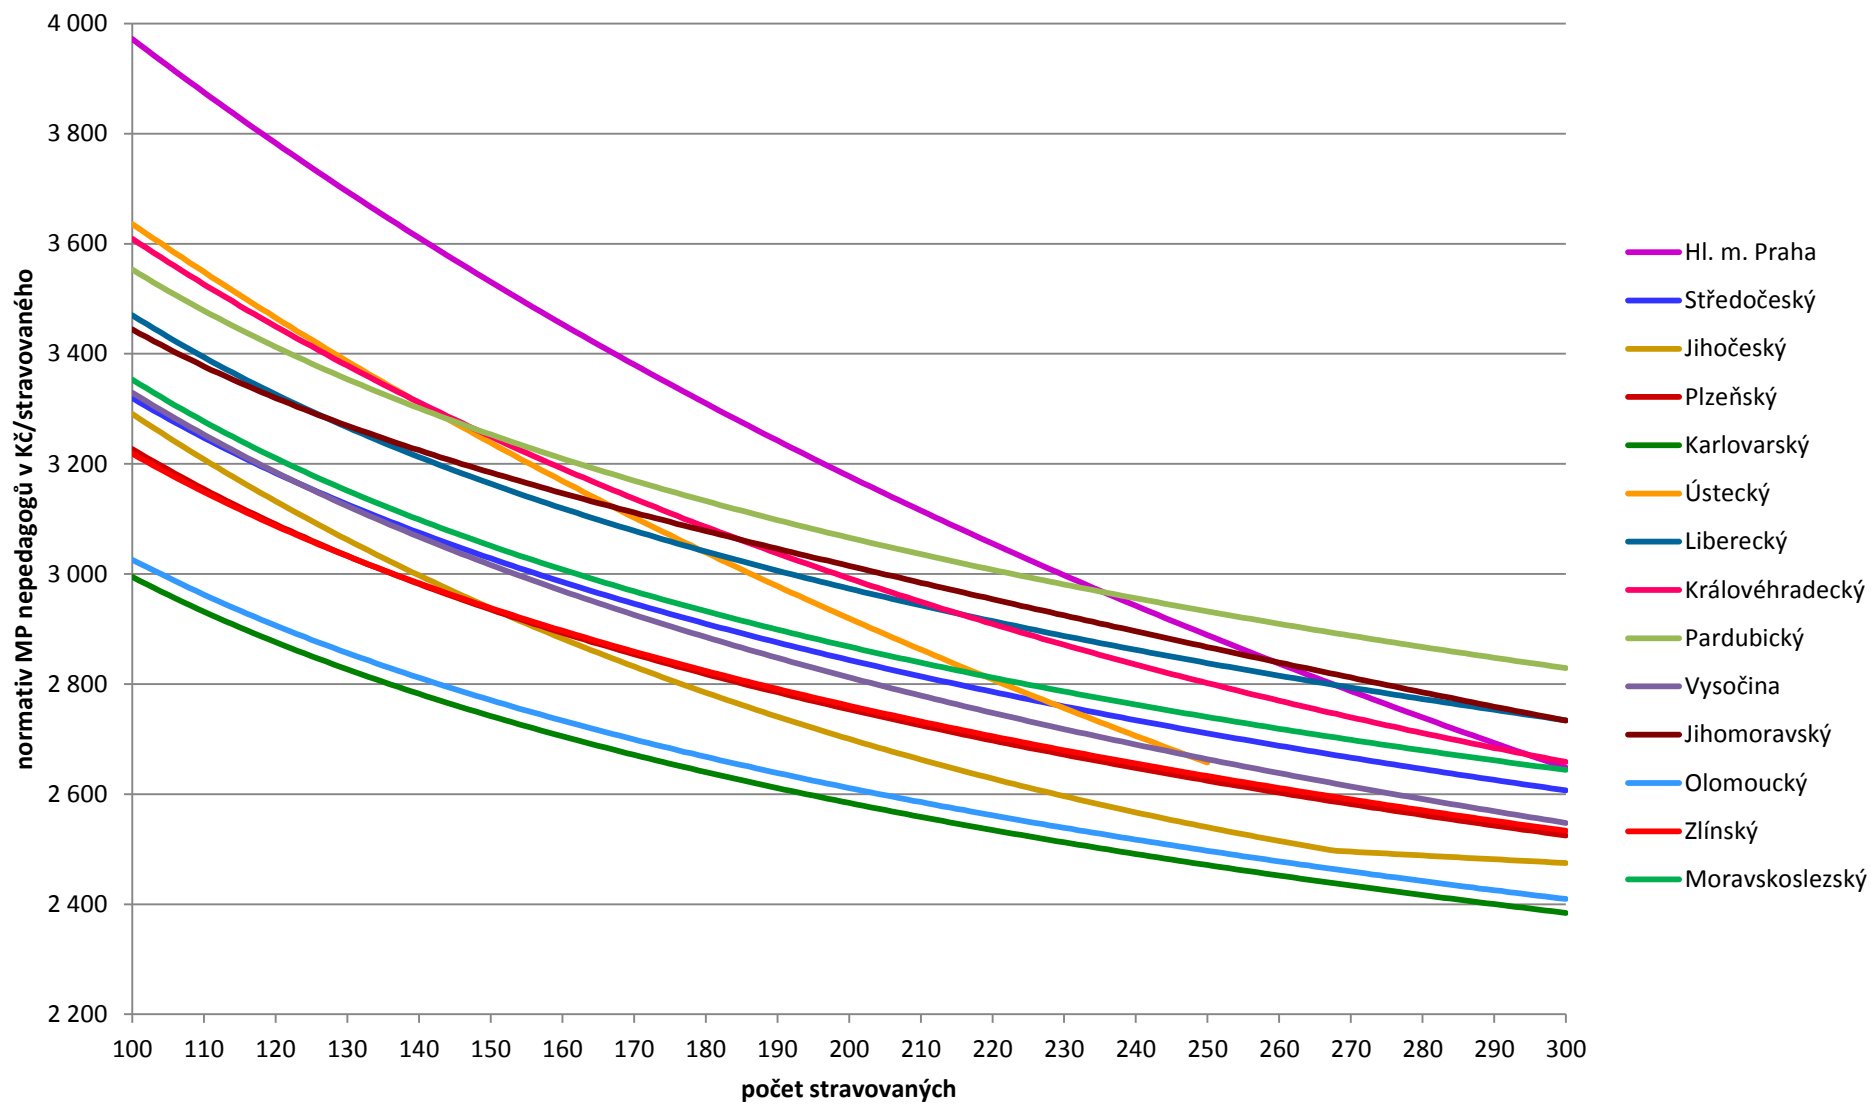

Krajské normativy mzdových prostředků nepedagogů v roce 2015 Školní jídelny v základní škole (v Kč/stravovaného)