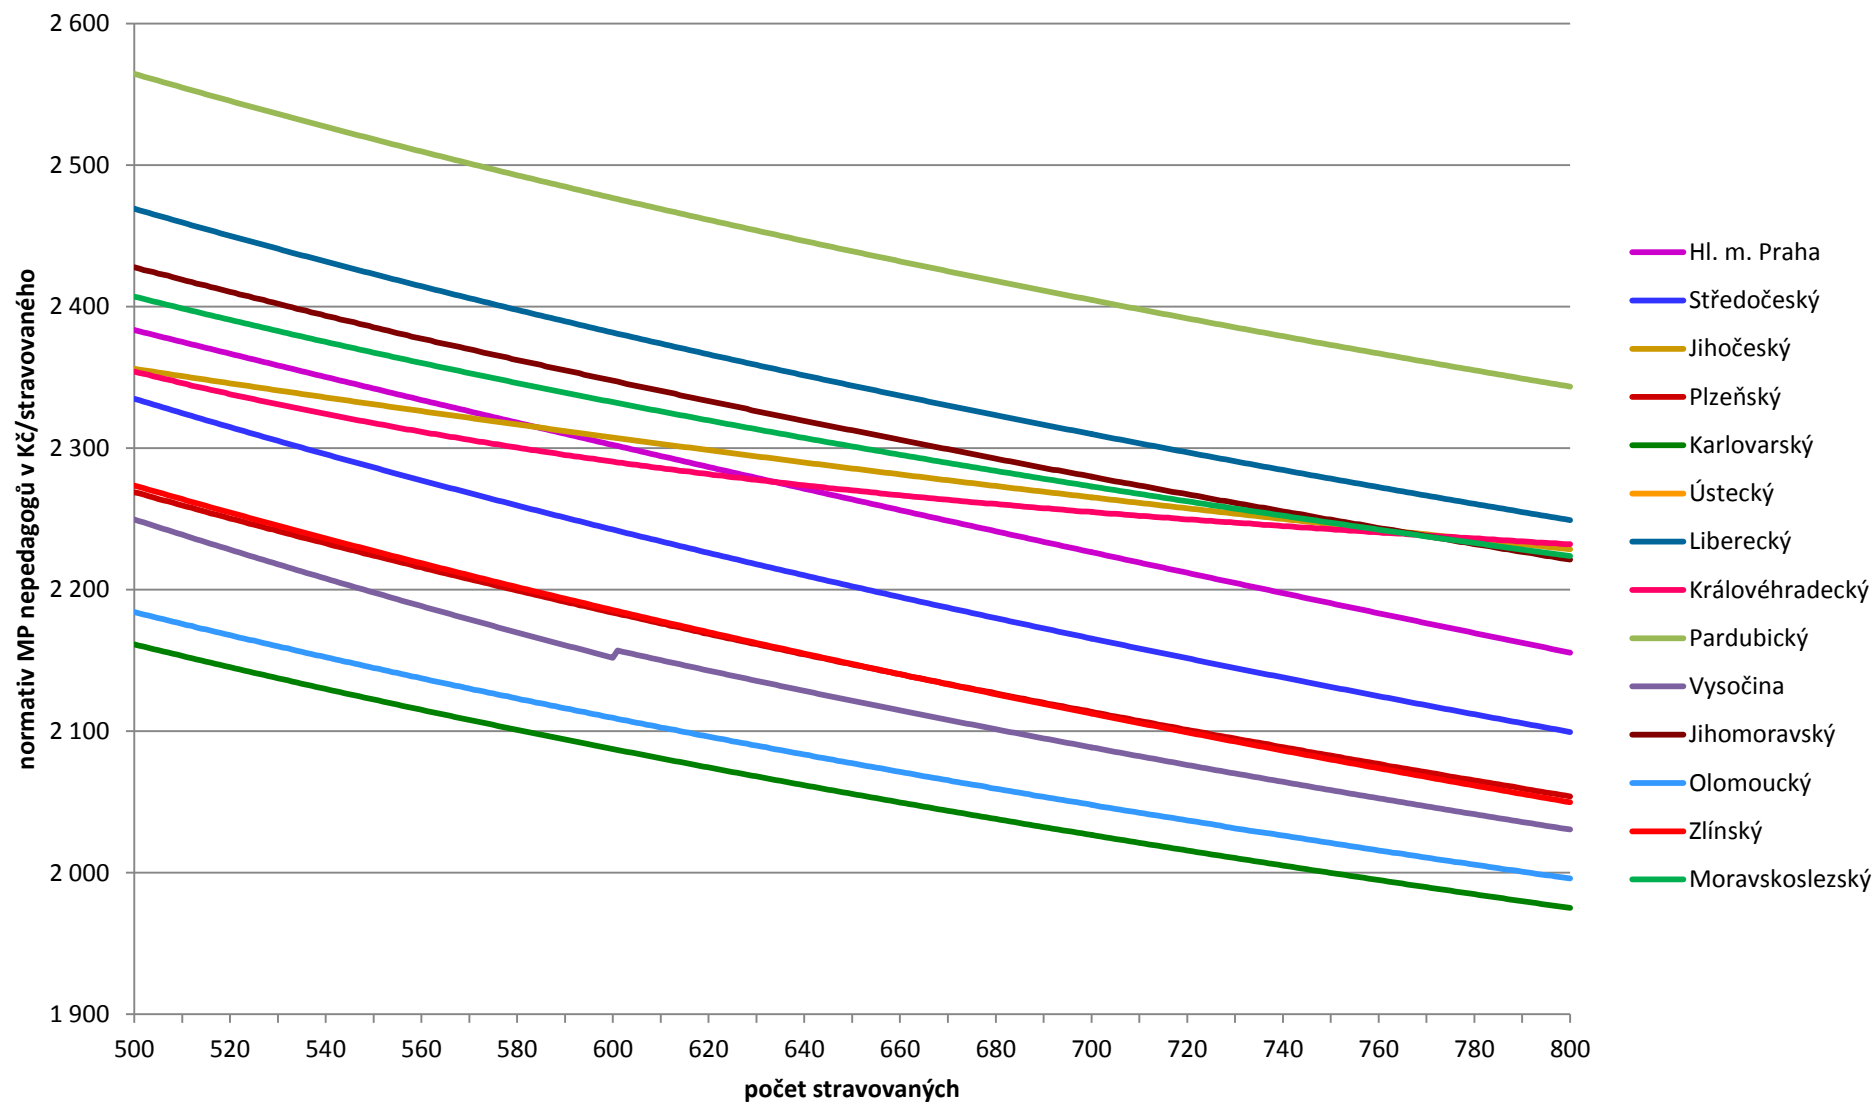

Krajské normativy mzdových prostředků nepedagogů v roce 2015 Školní jídelny v základní škole (v Kč/stravovaného)