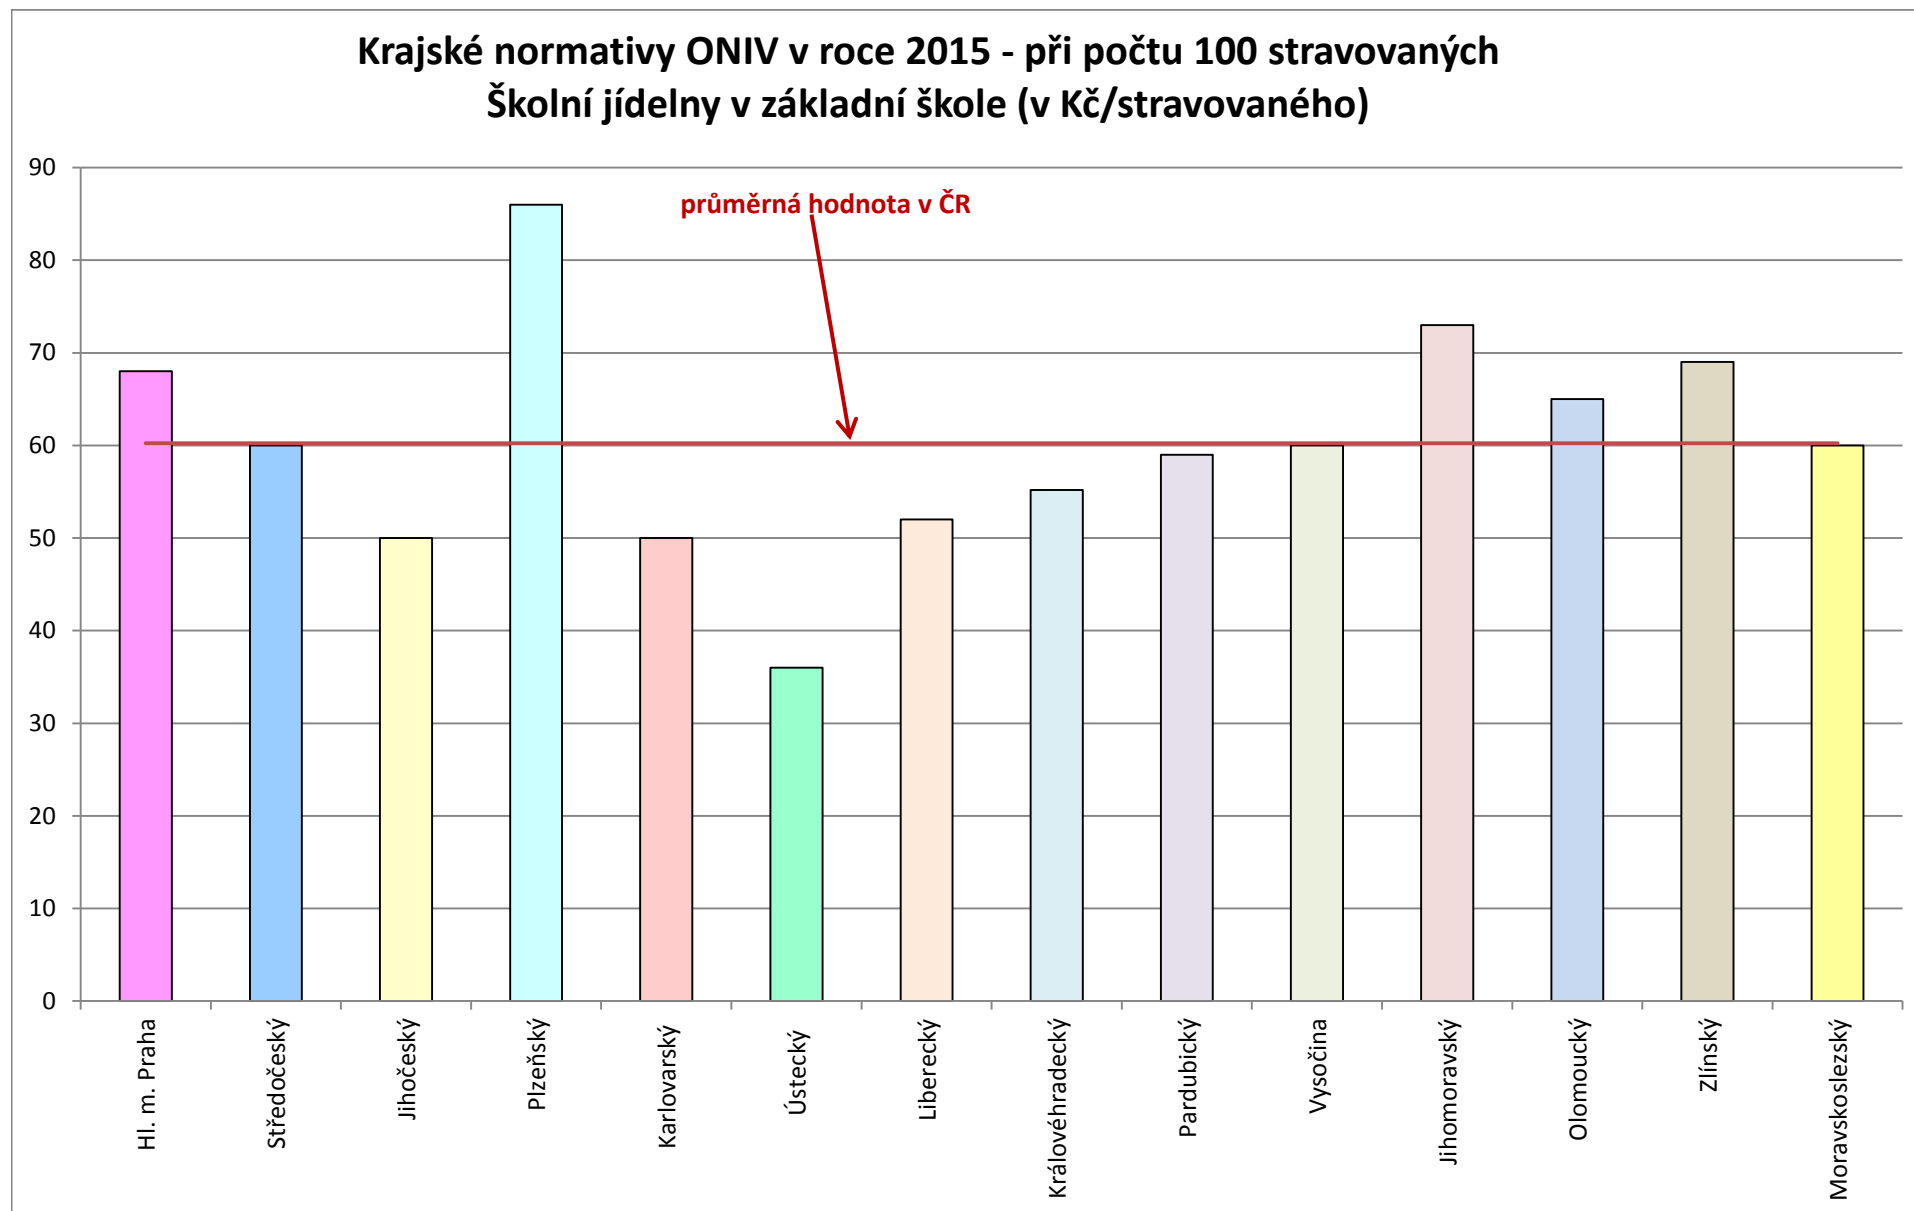

Poznámka: Ústecký, Královéhradecký, Pardubický kraj a kraj Vysočina má pro ONIV funkční závislost